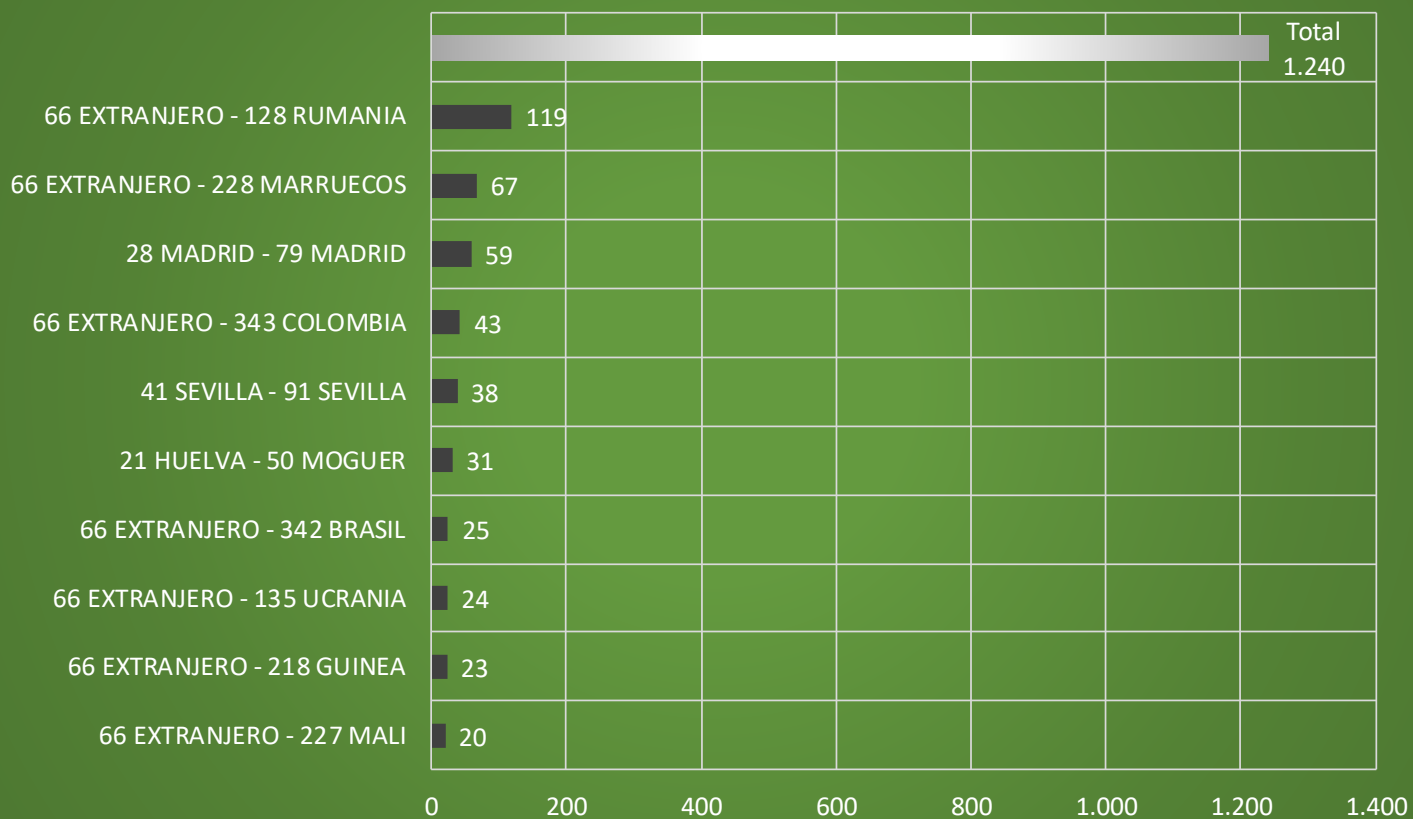

MOVIMIENTOS POBLACIÓN EXTRANJERA HACIA HUELVA DESDE LOCALIDADES MÁS FRECUENTES

Procedencia Inmigración "Extranjeros" / 2009-2019

Procedencia Inmigración "Extranjeros" / 2009

Procedencia Inmigración "Extranjeros" / 2010

Procedencia Inmigración "Extranjeros" / 2011

Procedencia Inmigración "Extranjeros" / 2012

Procedencia Inmigración "Extranjeros" / 2013

Procedencia Inmigración "Extranjeros" / 2014

Procedencia Inmigración "Extranjeros" / 2015

Procedencia Inmigración "Extranjeros" / 2016

Procedencia Inmigración "Extranjeros" / 2017

Procedencia Inmigración "Extranjeros" / 2018

Procedencia Inmigración "Extranjeros" / 2019