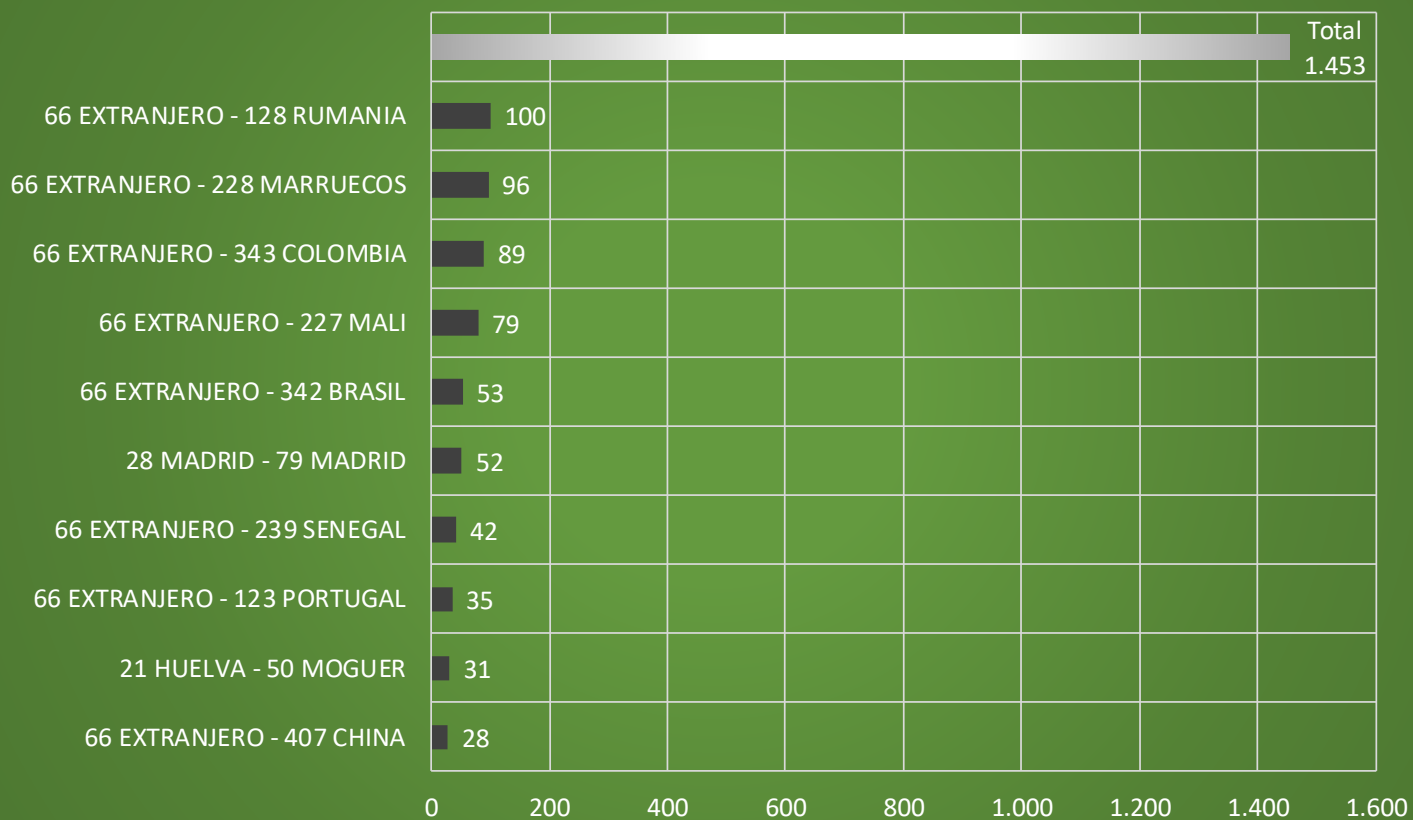

MOVIMIENTOS POBLACIÓN EXTRANJERA HACIA HUELVA DESDE LOCALIDADES MÁS FRECUENTES

Procedencia Inmigración "Extranjeros" / 2009-2019

Procedencia Inmigración "Extranjeros" / 2009

Procedencia Inmigración "Extranjeros" / 2010

Procedencia Inmigración "Extranjeros" / 2011

Procedencia Inmigración "Extranjeros" / 2012

Procedencia Inmigración "Extranjeros" / 2013

Procedencia Inmigración "Extranjeros" / 2014

Procedencia Inmigración "Extranjeros" / 2015

Procedencia Inmigración "Extranjeros" / 2016

Procedencia Inmigración "Extranjeros" / 2017

Procedencia Inmigración "Extranjeros" / 2018

Procedencia Inmigración "Extranjeros" / 2019