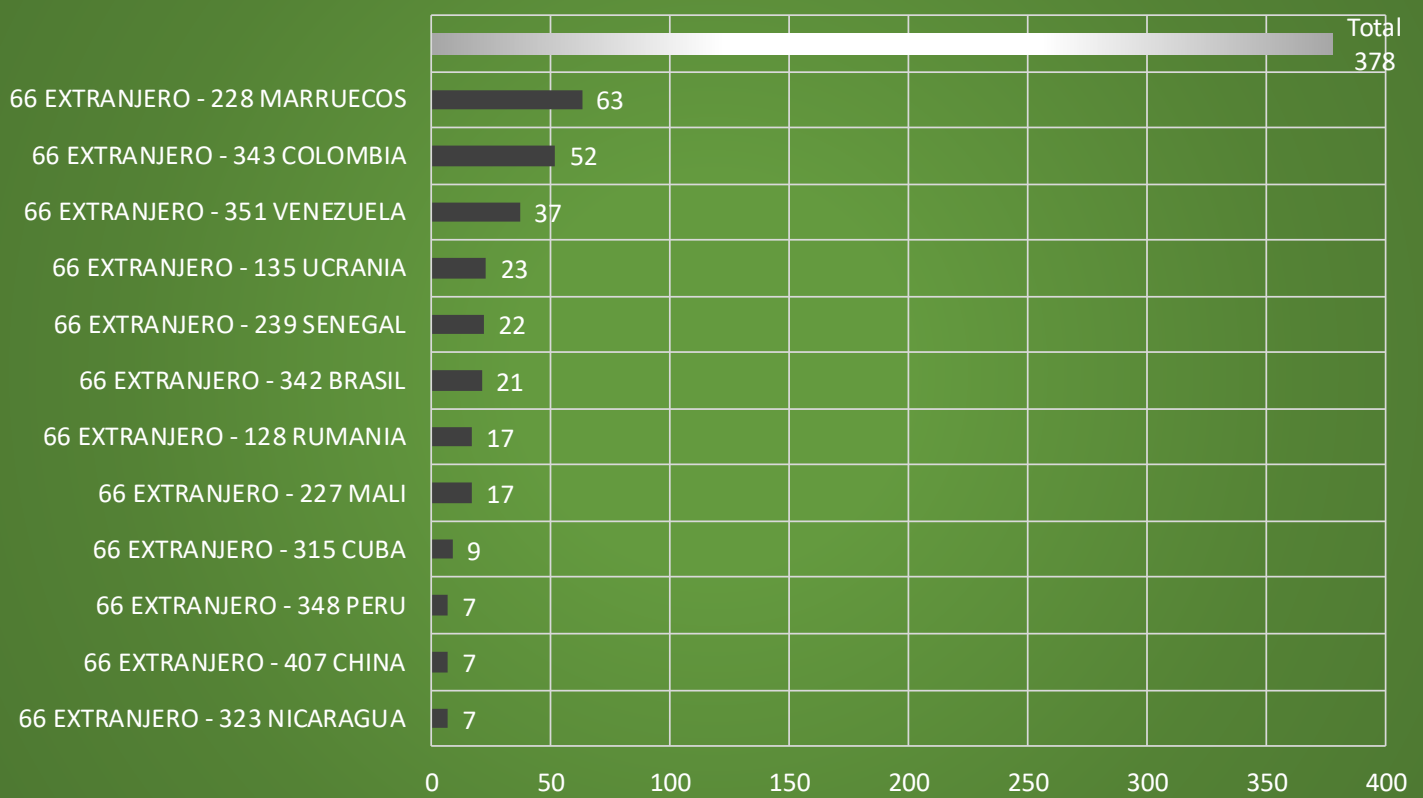

MOVIMIENTOS POBLACIÓN EXTRANJERA HACIA HUELVA DESDE LOCALIDADES MÁS FRECUENTES

Procedencia Inmigración "Extranjeros" / 2009-2019

Procedencia Inmigración "Extranjeros" / 2009

Procedencia Inmigración "Extranjeros" / 2010

Procedencia Inmigración "Extranjeros" / 2011

Procedencia Inmigración "Extranjeros" / 2012

Procedencia Inmigración "Extranjeros" / 2013

Procedencia Inmigración "Extranjeros" / 2014

Procedencia Inmigración "Extranjeros" / 2015

Procedencia Inmigración "Extranjeros" / 2016

Procedencia Inmigración "Extranjeros" / 2017

Procedencia Inmigración "Extranjeros" / 2018

Procedencia Inmigración "Extranjeros" / 2019