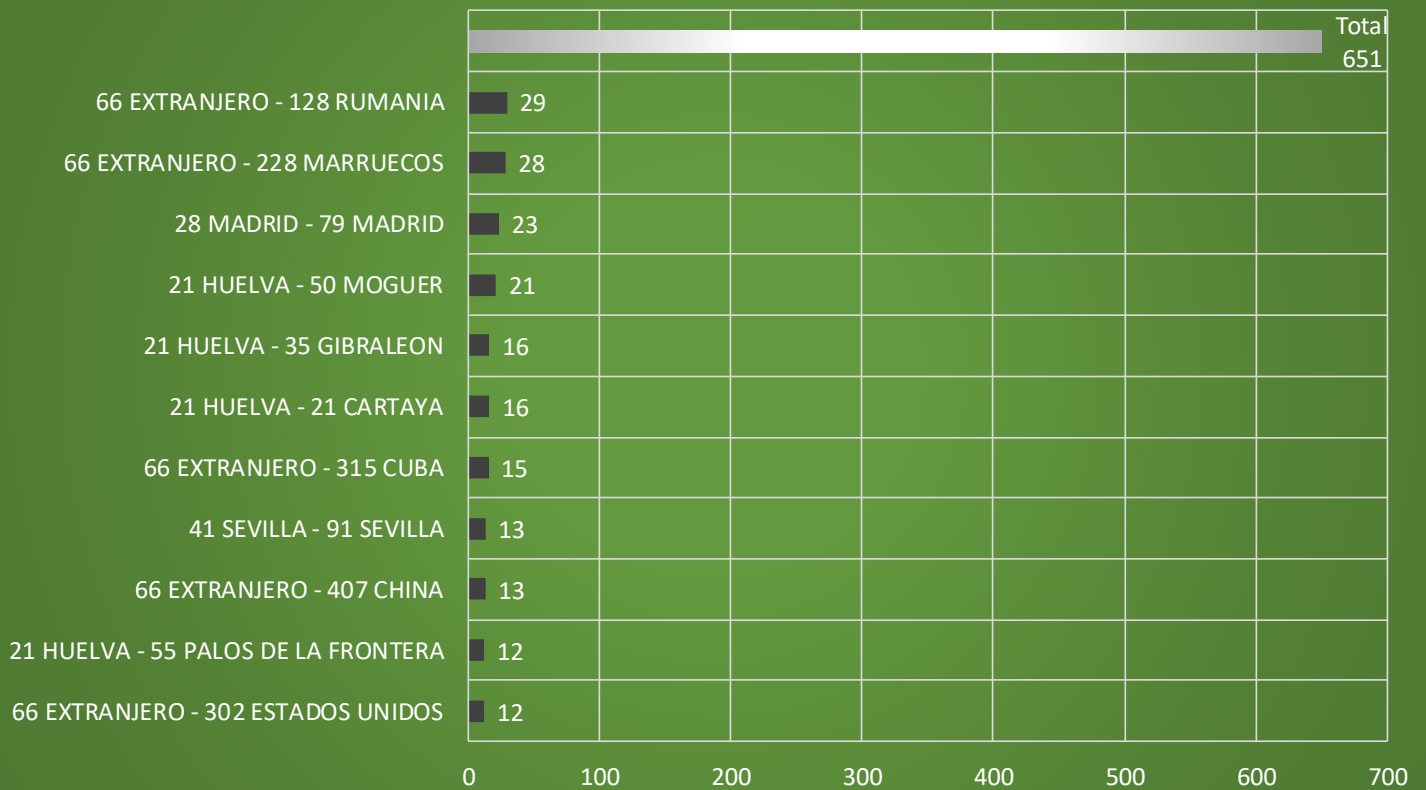

MOVIMIENTOS POBLACIÓN EXTRANJERA HACIA HUELVA DESDE LOCALIDADES MÁS FRECUENTES

Procedencia Inmigración "Extranjeros" / 2009-2019

Procedencia Inmigración "Extranjeros" / 2009

Procedencia Inmigración "Extranjeros" / 2010

Procedencia Inmigración "Extranjeros" / 2011

Procedencia Inmigración "Extranjeros" / 2012

Procedencia Inmigración "Extranjeros" / 2013

Procedencia Inmigración "Extranjeros" / 2014

Procedencia Inmigración "Extranjeros" / 2015

Procedencia Inmigración "Extranjeros" / 2016

Procedencia Inmigración "Extranjeros" / 2017

Procedencia Inmigración "Extranjeros" / 2018

Procedencia Inmigración "Extranjeros" / 2019