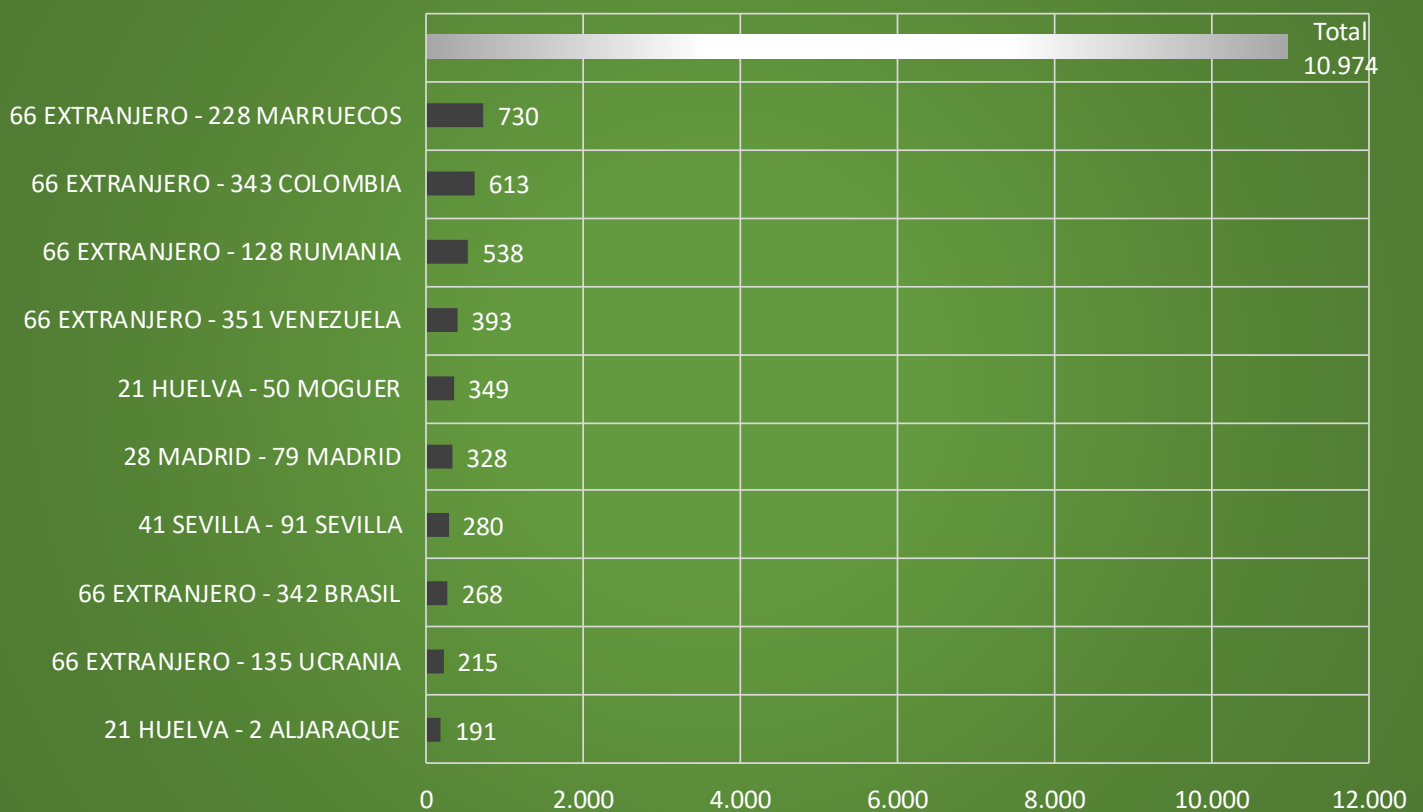

MOVIMIENTOS POBLACIÓN EXTRANJERA HACIA HUELVA DESDE LOCALIDADES MÁS FRECUENTES

Procedencia Inmigración "Extranjeros" / 2009-2019

Procedencia Inmigración "Extranjeros" / 2009

Procedencia Inmigración "Extranjeros" / 2010

Procedencia Inmigración "Extranjeros" / 2011

Procedencia Inmigración "Extranjeros" / 2012

Procedencia Inmigración "Extranjeros" / 2013

Procedencia Inmigración "Extranjeros" / 2014

Procedencia Inmigración "Extranjeros" / 2015

Procedencia Inmigración "Extranjeros" / 2016

Procedencia Inmigración "Extranjeros" / 2017

Procedencia Inmigración "Extranjeros" / 2018

Procedencia Inmigración "Extranjeros" / 2019