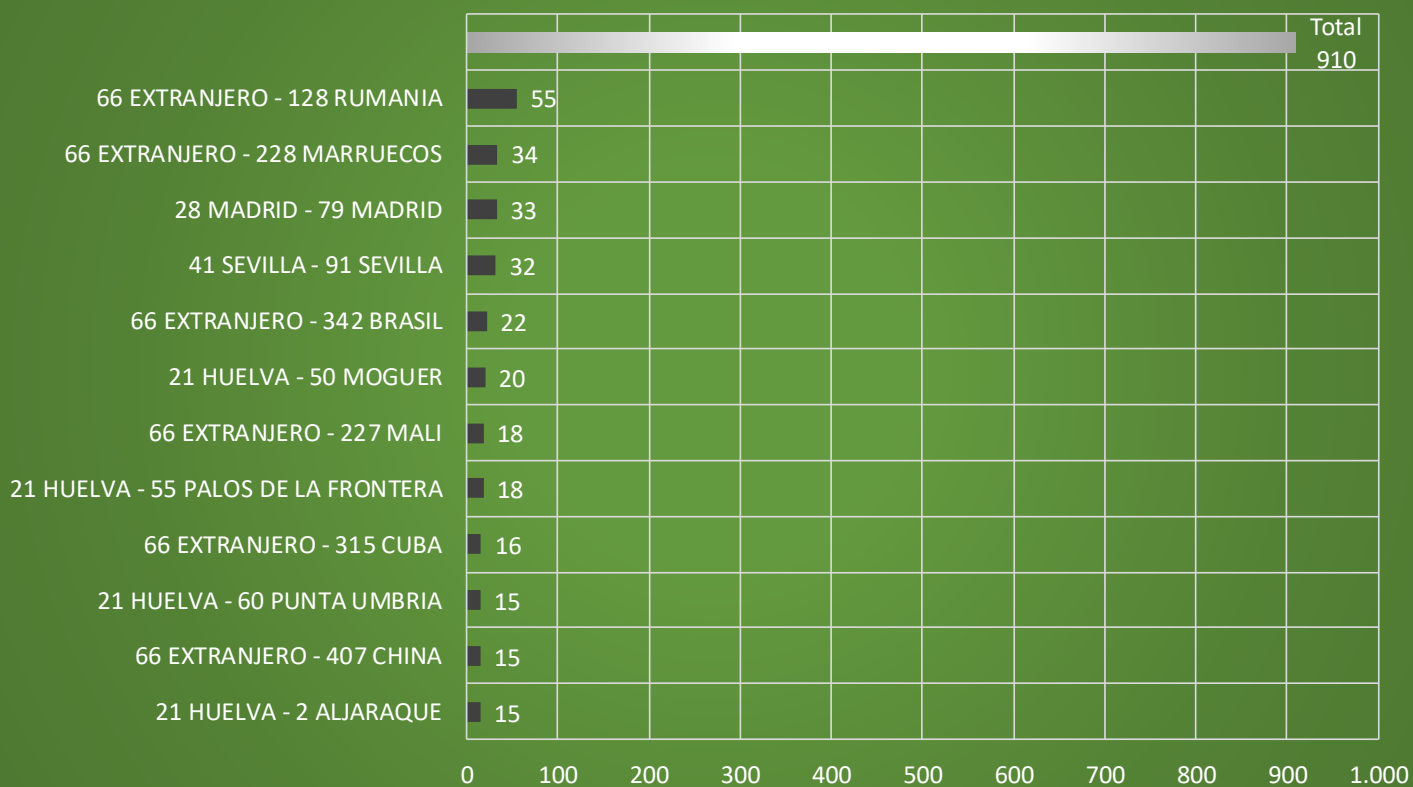

MOVIMIENTOS POBLACIÓN EXTRANJERA HACIA HUELVA DESDE LOCALIDADES MÁS FRECUENTES

Procedencia Inmigración "Extranjeros" / 2009-2019

Procedencia Inmigración "Extranjeros" / 2009

Procedencia Inmigración "Extranjeros" / 2010

Procedencia Inmigración "Extranjeros" / 2011

Procedencia Inmigración "Extranjeros" / 2012

Procedencia Inmigración "Extranjeros" / 2013

Procedencia Inmigración "Extranjeros" / 2014

Procedencia Inmigración "Extranjeros" / 2015

Procedencia Inmigración "Extranjeros" / 2016

Procedencia Inmigración "Extranjeros" / 2017

Procedencia Inmigración "Extranjeros" / 2018

Procedencia Inmigración "Extranjeros" / 2019