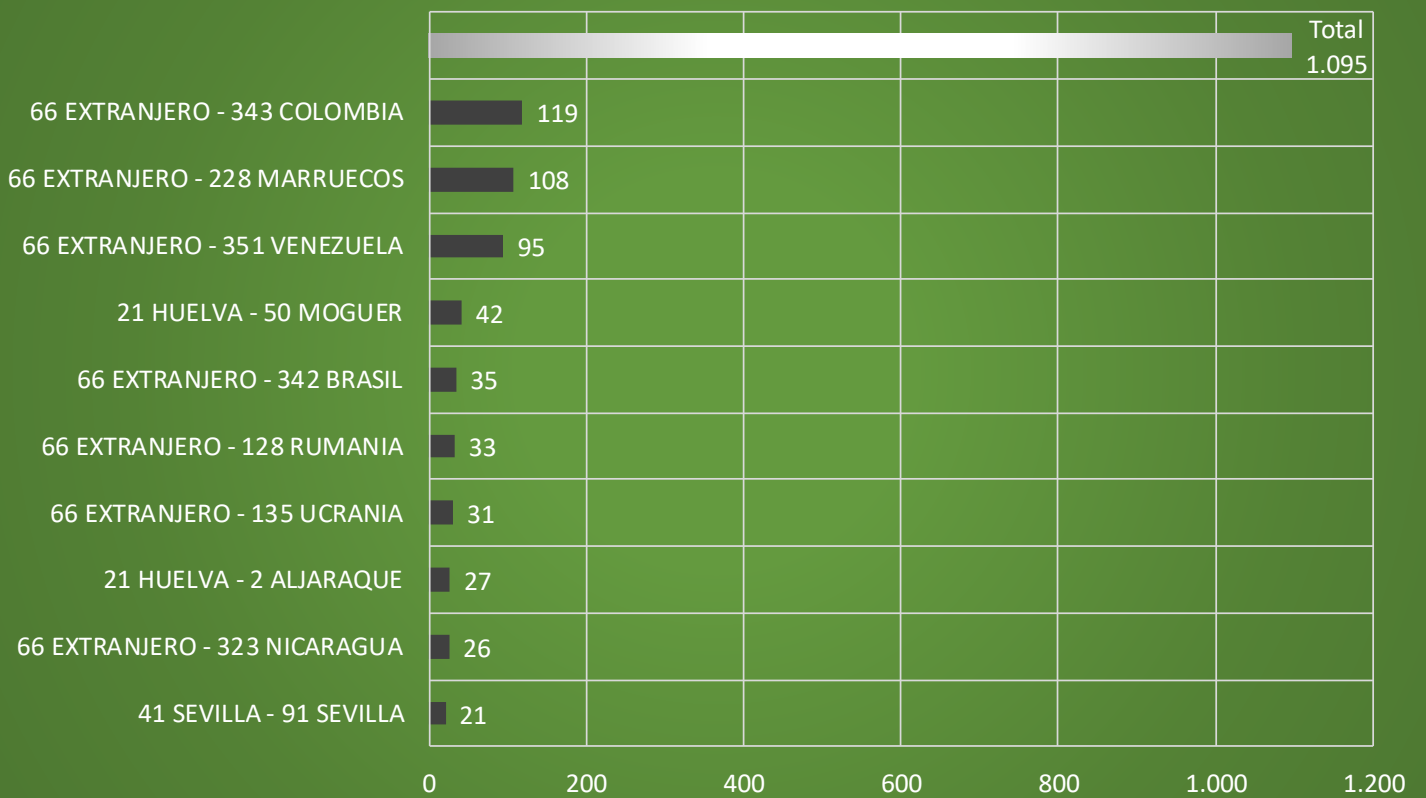

MOVIMIENTOS POBLACIÓN EXTRANJERA HACIA HUELVA DESDE LOCALIDADES MÁS FRECUENTES

Procedencia Inmigración "Extranjeros" / 2009-2019

Procedencia Inmigración "Extranjeros" / 2009

Procedencia Inmigración "Extranjeros" / 2010

Procedencia Inmigración "Extranjeros" / 2011

Procedencia Inmigración "Extranjeros" / 2012

Procedencia Inmigración "Extranjeros" / 2013

Procedencia Inmigración "Extranjeros" / 2014

Procedencia Inmigración "Extranjeros" / 2015

Procedencia Inmigración "Extranjeros" / 2016

Procedencia Inmigración "Extranjeros" / 2017

Procedencia Inmigración "Extranjeros" / 2018

Procedencia Inmigración "Extranjeros" / 2019