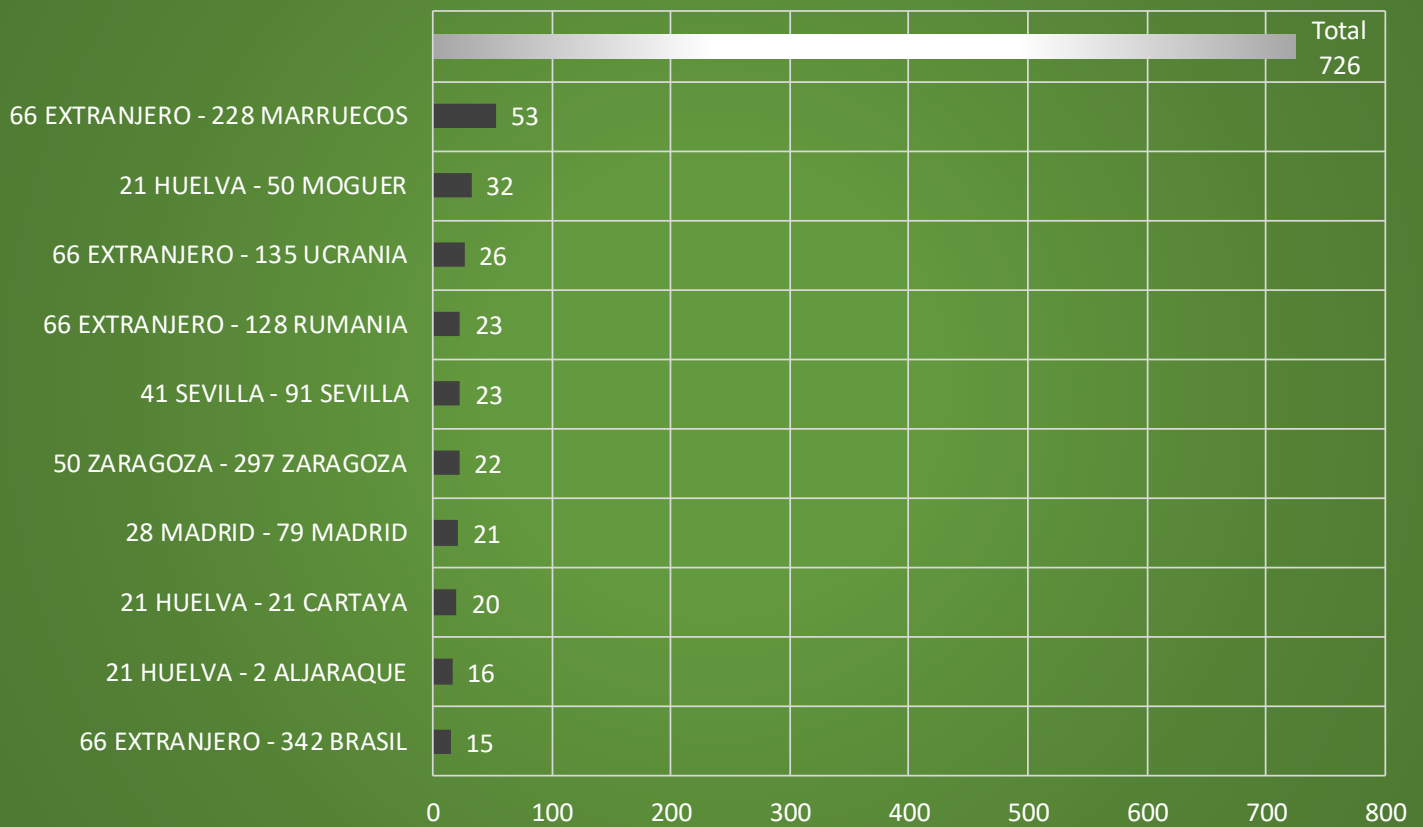

MOVIMIENTOS POBLACIÓN EXTRANJERA HACIA HUELVA DESDE LOCALIDADES MÁS FRECUENTES

Procedencia Inmigración "Extranjeros" / 2009-2019

Procedencia Inmigración "Extranjeros" / 2009

Procedencia Inmigración "Extranjeros" / 2010

Procedencia Inmigración "Extranjeros" / 2011

Procedencia Inmigración "Extranjeros" / 2012

Procedencia Inmigración "Extranjeros" / 2013

Procedencia Inmigración "Extranjeros" / 2014

Procedencia Inmigración "Extranjeros" / 2015

Procedencia Inmigración "Extranjeros" / 2016

Procedencia Inmigración "Extranjeros" / 2017

Procedencia Inmigración "Extranjeros" / 2018

Procedencia Inmigración "Extranjeros" / 2019