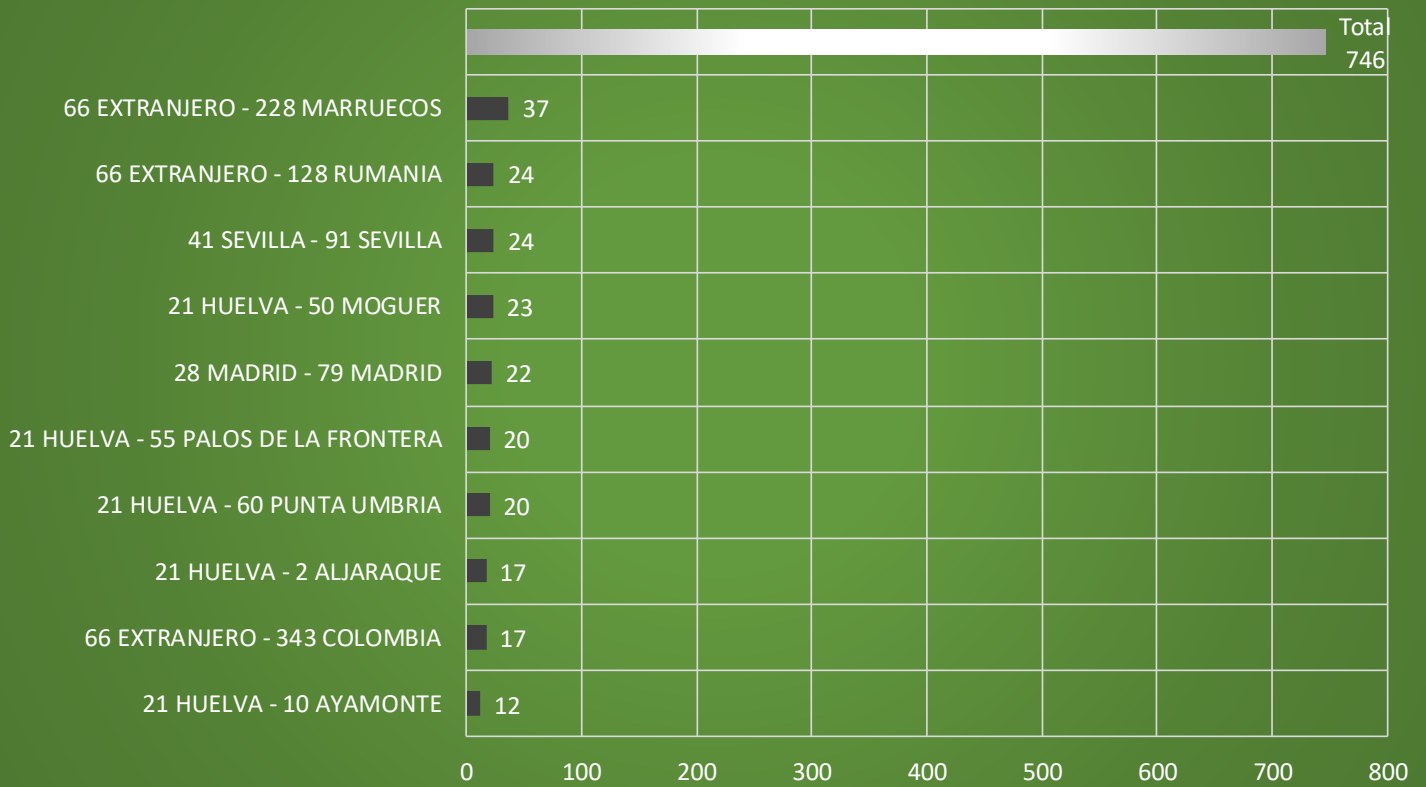

MOVIMIENTOS POBLACIÓN EXTRANJERA HACIA HUELVA DESDE LOCALIDADES MÁS FRECUENTES

Procedencia Inmigración "Extranjeros" / 2009-2019

Procedencia Inmigración "Extranjeros" / 2009

Procedencia Inmigración "Extranjeros" / 2010

Procedencia Inmigración "Extranjeros" / 2011

Procedencia Inmigración "Extranjeros" / 2012

Procedencia Inmigración "Extranjeros" / 2013

Procedencia Inmigración "Extranjeros" / 2014

Procedencia Inmigración "Extranjeros" / 2015

Procedencia Inmigración "Extranjeros" / 2016

Procedencia Inmigración "Extranjeros" / 2017

Procedencia Inmigración "Extranjeros" / 2018

Procedencia Inmigración "Extranjeros" / 2019