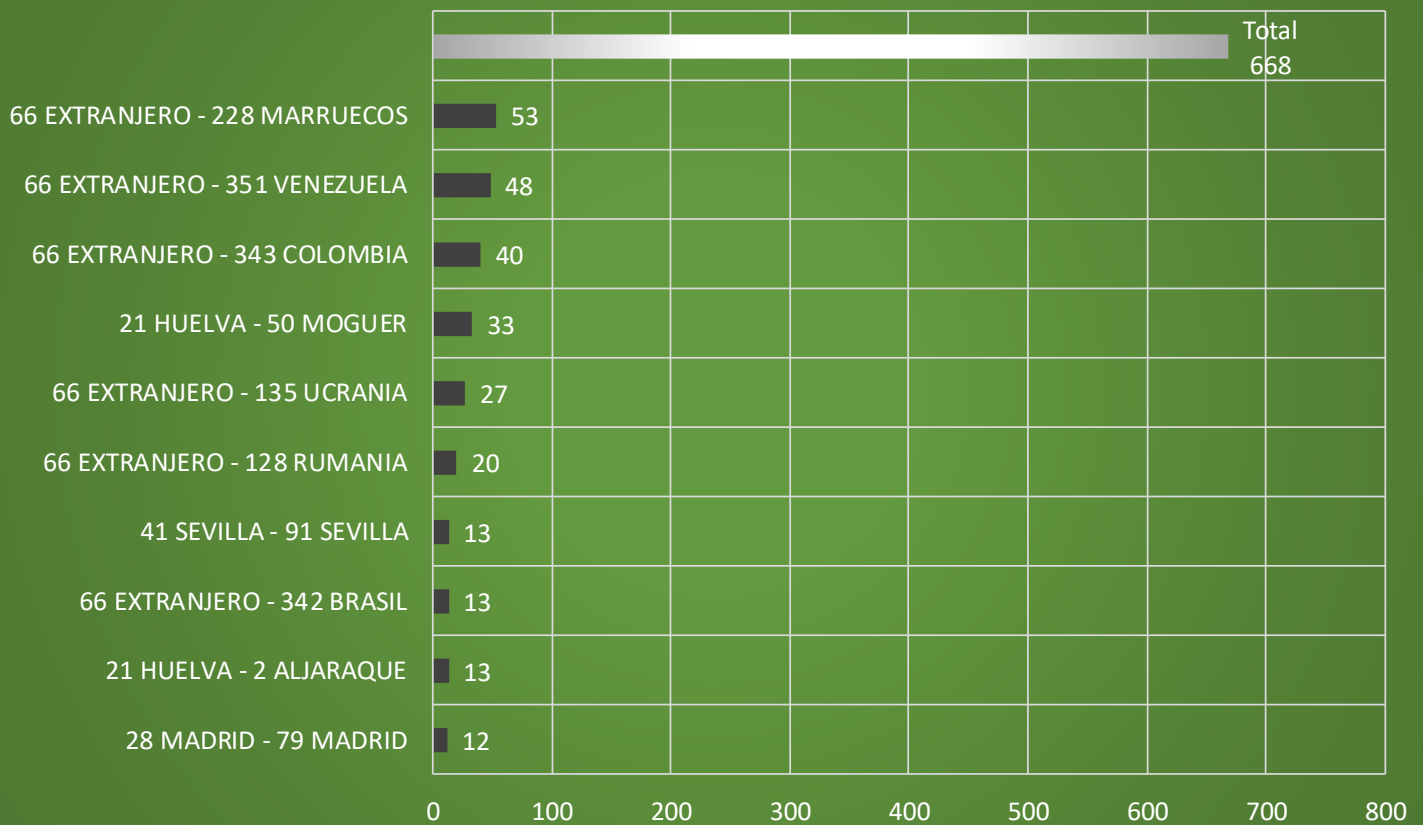

MOVIMIENTOS POBLACIÓN EXTRANJERA HACIA HUELVA DESDE LOCALIDADES MÁS FRECUENTES

Procedencia Inmigración "Extranjeros" / 2009-2019

Procedencia Inmigración "Extranjeros" / 2009

Procedencia Inmigración "Extranjeros" / 2010

Procedencia Inmigración "Extranjeros" / 2011

Procedencia Inmigración "Extranjeros" / 2012

Procedencia Inmigración "Extranjeros" / 2013

Procedencia Inmigración "Extranjeros" / 2014

Procedencia Inmigración "Extranjeros" / 2015

Procedencia Inmigración "Extranjeros" / 2016

Procedencia Inmigración "Extranjeros" / 2017

Procedencia Inmigración "Extranjeros" / 2018

Procedencia Inmigración "Extranjeros" / 2019