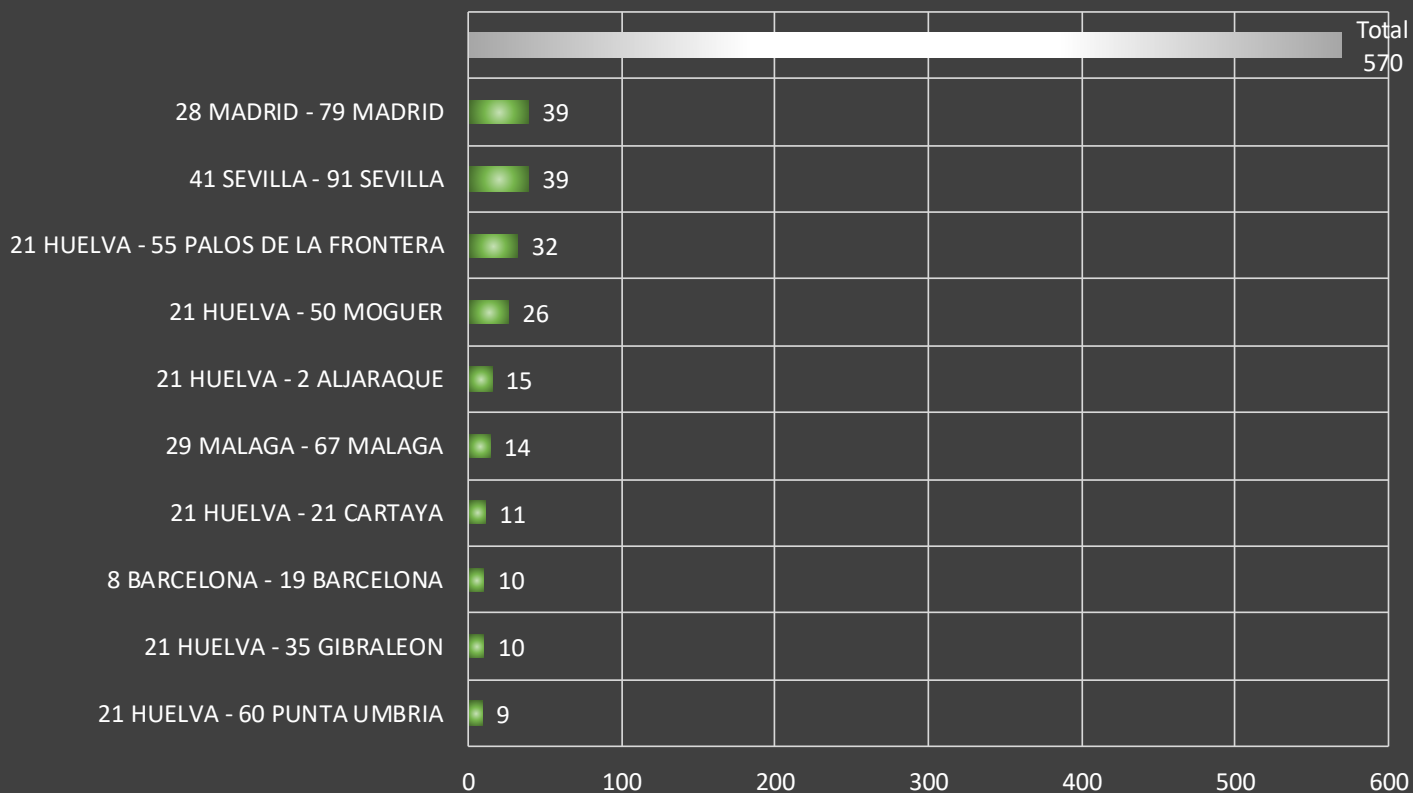

MOVIMIENTOS POBLACIÓN EXTRANJERA DESDE HUELVA A LOCALIDADES MÁS FRECUENTADAS

Destinos Emigración "Extranjeros" / 2009-2019

Destinos Emigración "Extranjeros" / 2009

Destinos Emigración "Extranjeros" / 2010

Destinos Emigración "Extranjeros" / 2011

Destinos Emigración "Extranjeros" / 2012

Destinos Emigración "Extranjeros" / 2013

Destinos Emigración "Extranjeros" / 2014

Destinos Emigración "Extranjeros" / 2015

Destinos Emigración "Extranjeros" / 2016

Destinos Emigración "Extranjeros" / 2017

Destinos Emigración "Extranjeros" / 2018

Destinos Emigración "Extranjeros" / 2019