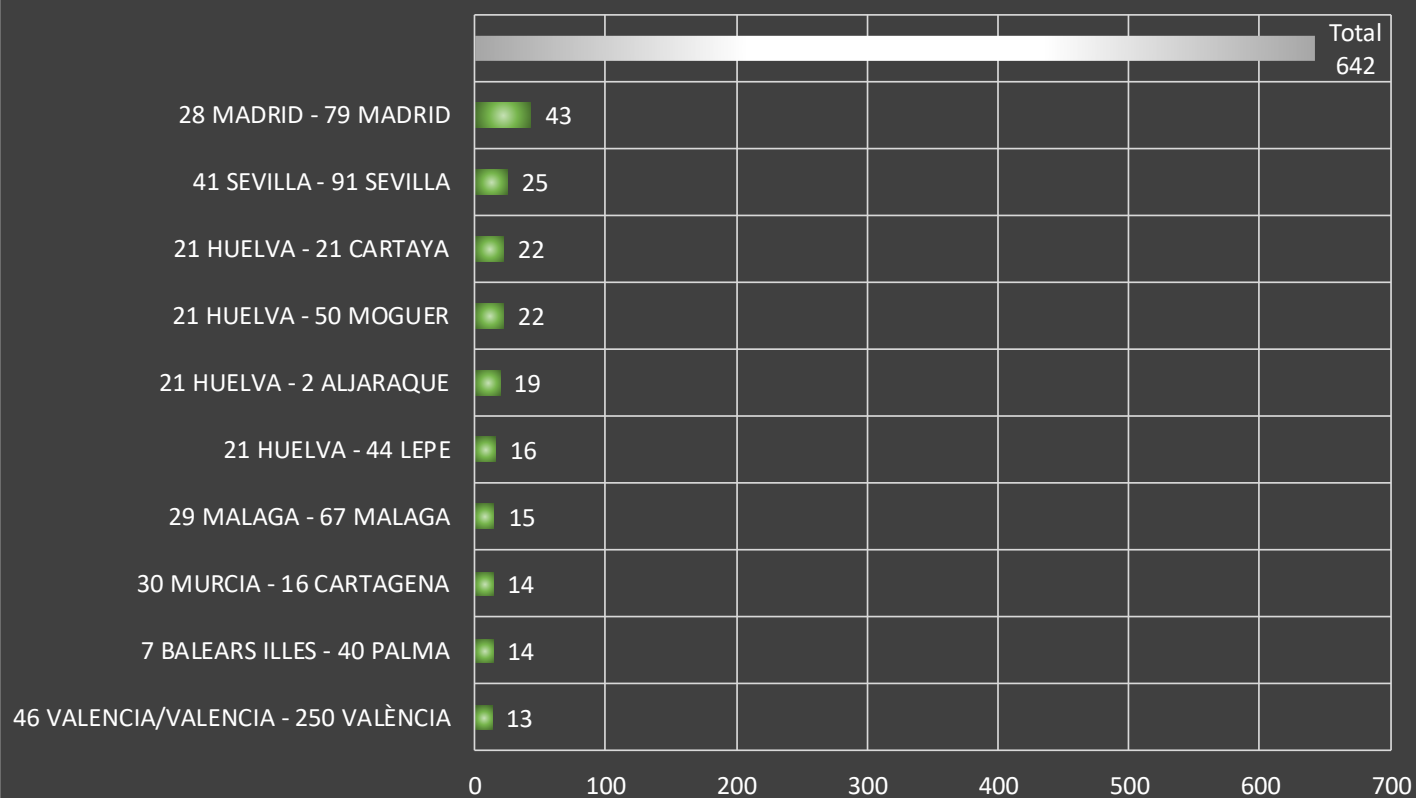

MOVIMIENTOS POBLACIÓN EXTRANJERA DESDE HUELVA A LOCALIDADES MÁS FRECUENTADAS

Destinos Emigración "Extranjeros" / 2009-2019

Destinos Emigración "Extranjeros" / 2009

Destinos Emigración "Extranjeros" / 2010

Destinos Emigración "Extranjeros" / 2011

Destinos Emigración "Extranjeros" / 2012

Destinos Emigración "Extranjeros" / 2013

Destinos Emigración "Extranjeros" / 2014

Destinos Emigración "Extranjeros" / 2015

Destinos Emigración "Extranjeros" / 2016

Destinos Emigración "Extranjeros" / 2017

Destinos Emigración "Extranjeros" / 2018

Destinos Emigración "Extranjeros" / 2019