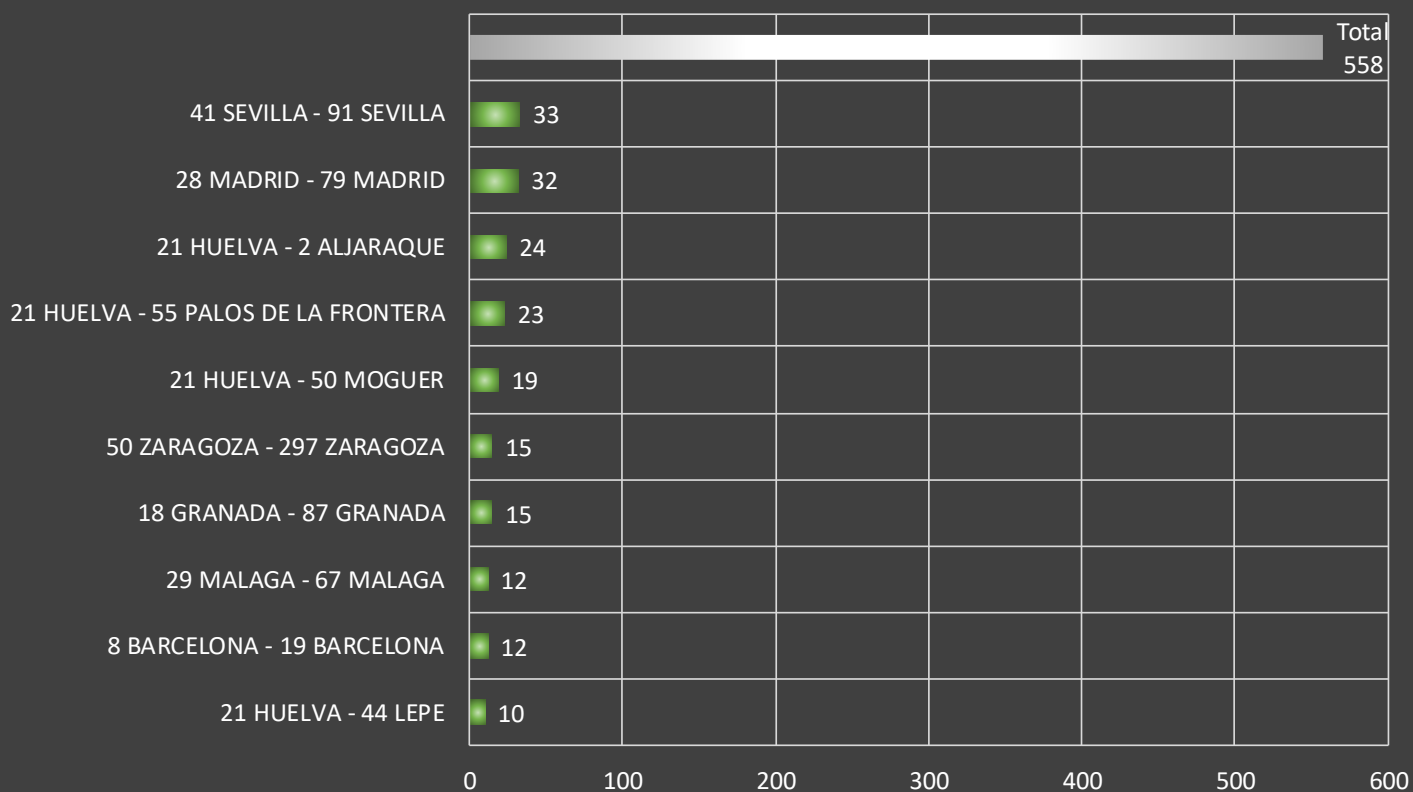

MOVIMIENTOS POBLACIÓN EXTRANJERA DESDE HUELVA A LOCALIDADES MÁS FRECUENTADAS

Destinos Emigración "Extranjeros" / 2009-2019

Destinos Emigración "Extranjeros" / 2009

Destinos Emigración "Extranjeros" / 2010

Destinos Emigración "Extranjeros" / 2011

Destinos Emigración "Extranjeros" / 2012

Destinos Emigración "Extranjeros" / 2013

Destinos Emigración "Extranjeros" / 2014

Destinos Emigración "Extranjeros" / 2015

Destinos Emigración "Extranjeros" / 2016

Destinos Emigración "Extranjeros" / 2017

Destinos Emigración "Extranjeros" / 2018

Destinos Emigración "Extranjeros" / 2019