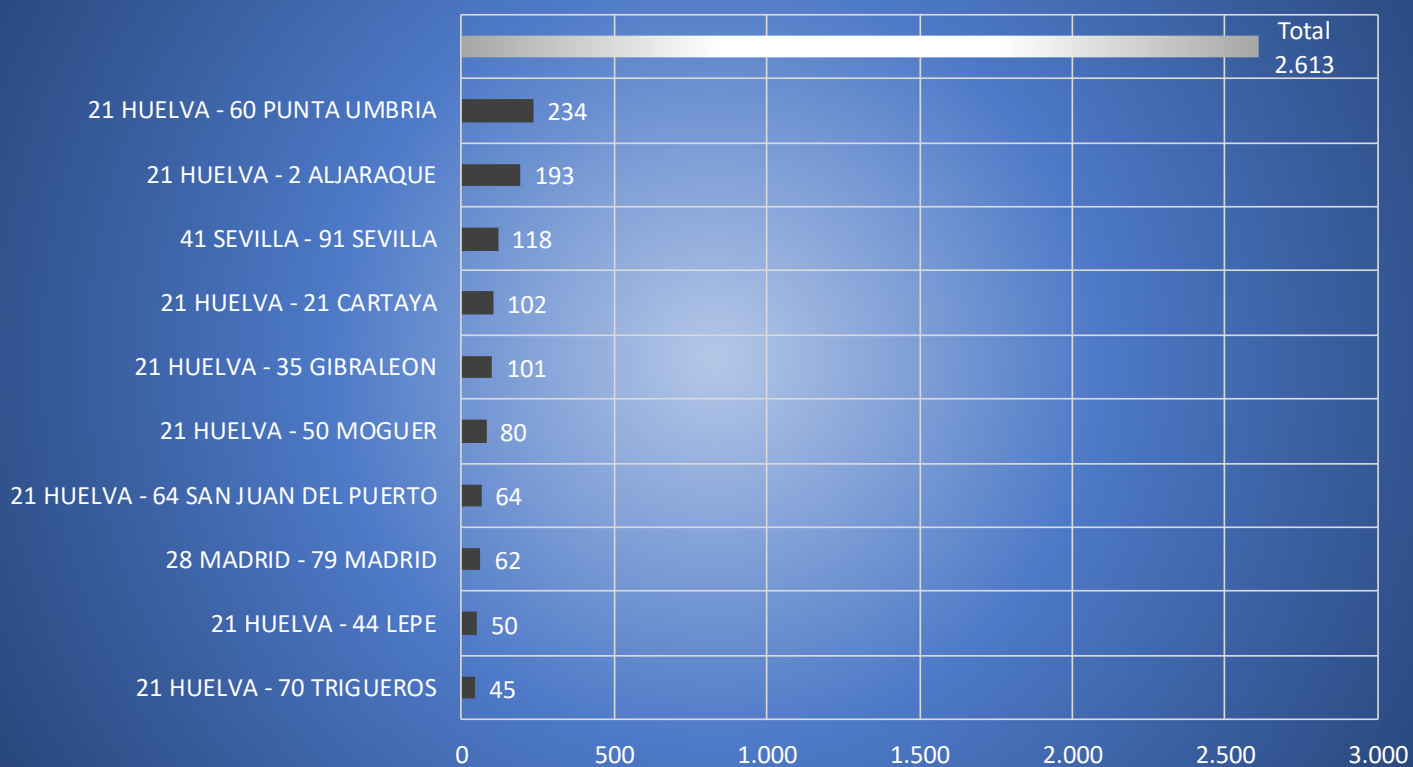

MOVIMIENTOS POBLACIÓN ESPAÑOLA HACIA HUELVA DESDE LOCALIDADES MÁS FRECUENTES

Procedencia Inmigración "Españoles" / 2009-2019

Procedencia Inmigración "Españoles" / 2009

Procedencia Inmigración "Españoles" / 2010

Procedencia Inmigración "Españoles" / 2011

Procedencia Inmigración "Españoles" / 2012

Procedencia Inmigración "Españoles" / 2013

Procedencia Inmigración "Españoles" / 2014

Procedencia Inmigración "Españoles" / 2015