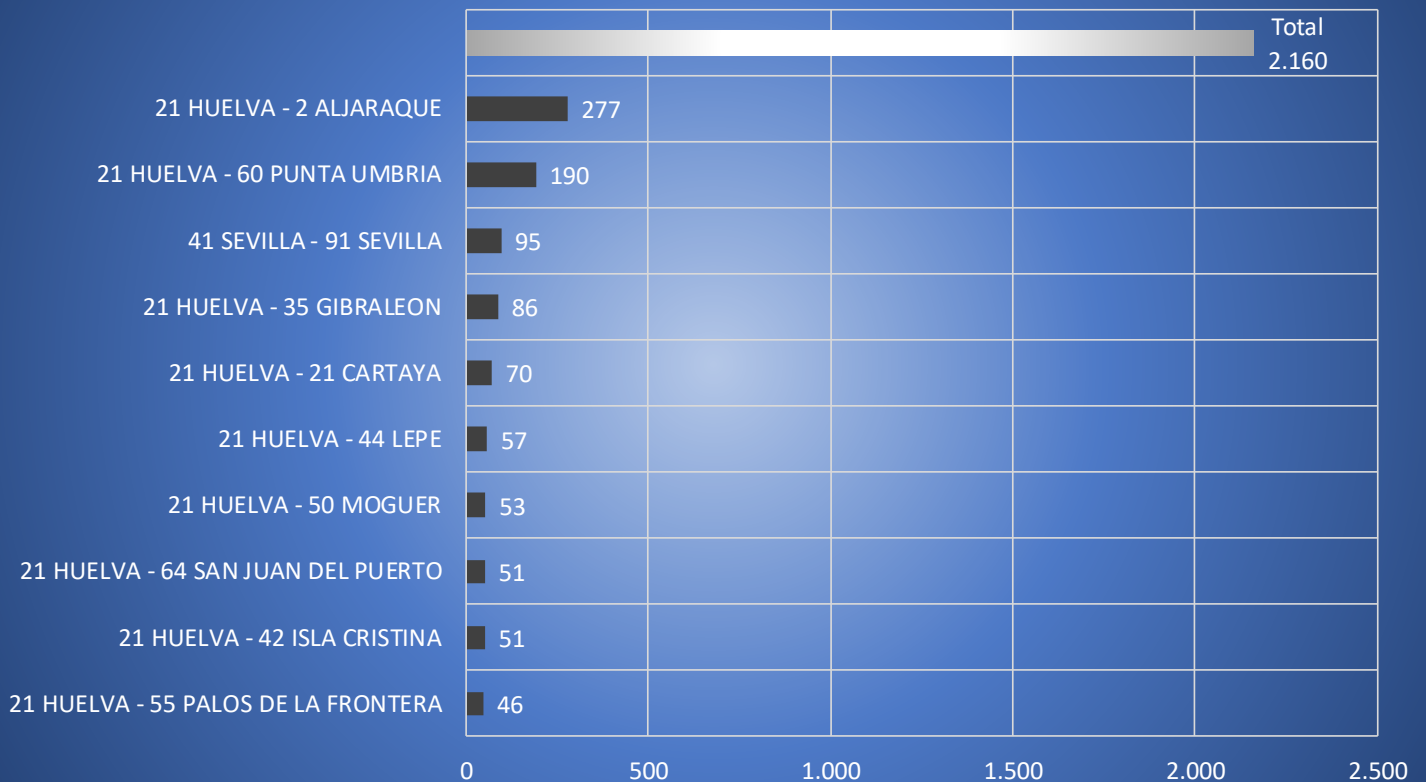

MOVIMIENTOS POBLACIÓN ESPAÑOLA HACIA HUELVA DESDE LOCALIDADES MÁS FRECUENTES

Procedencia Inmigración "Españoles" / 2009-2019

Procedencia Inmigración "Españoles" / 2009

Procedencia Inmigración "Españoles" / 2010

Procedencia Inmigración "Españoles" / 2011

Procedencia Inmigración "Españoles" / 2012

Procedencia Inmigración "Españoles" / 2013

Procedencia Inmigración "Españoles" / 2014

Procedencia Inmigración "Españoles" / 2015

Procedencia Inmigración "Españoles" / 2016

Procedencia Inmigración "Españoles" / 2017

Procedencia Inmigración "Españoles" / 2018

Procedencia Inmigración "Españoles" / 2019