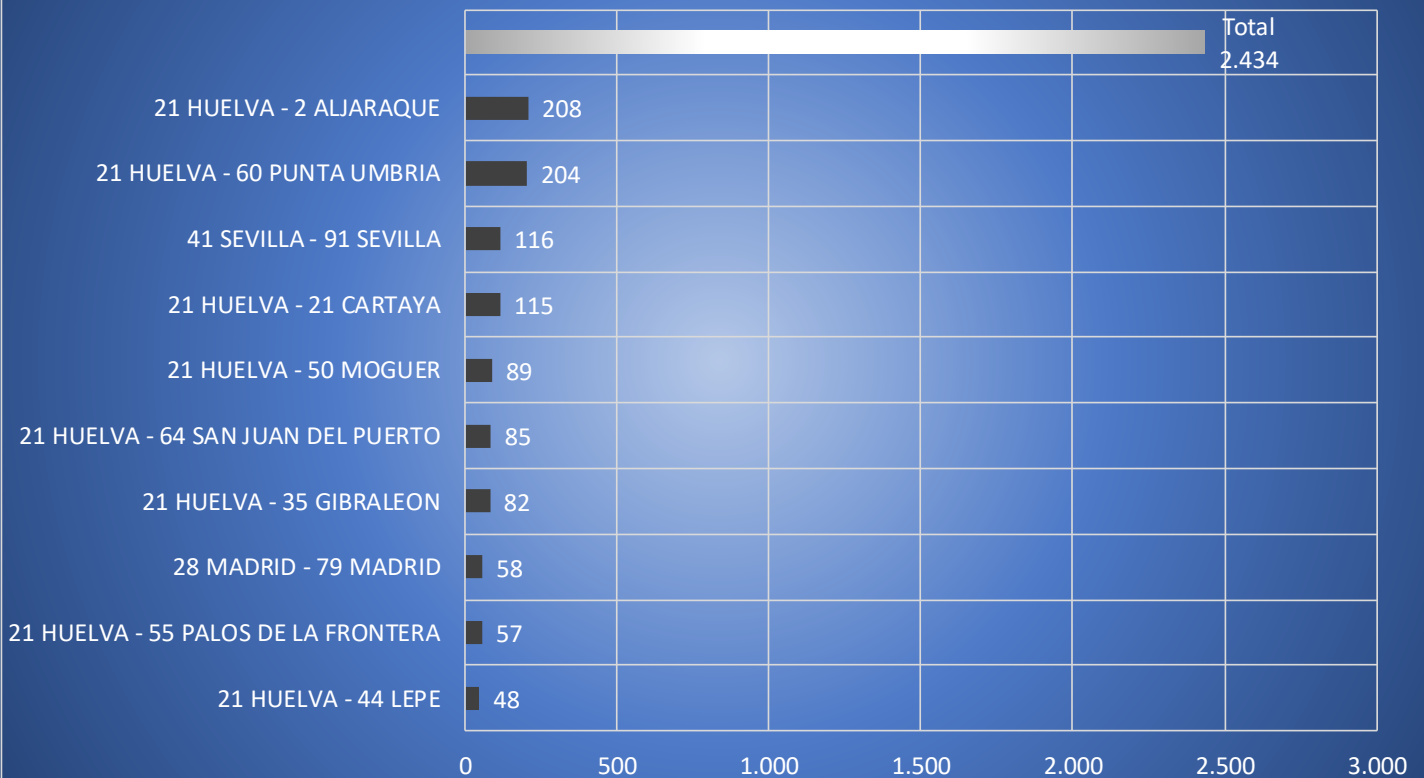

MOVIMIENTOS POBLACIÓN ESPAÑOLA HACIA HUELVA DESDE LOCALIDADES MÁS FRECUENTES

Procedencia Inmigración "Españoles" / 2009-2019

Procedencia Inmigración "Españoles" / 2009

Procedencia Inmigración "Españoles" / 2010

Procedencia Inmigración "Españoles" / 2011

Procedencia Inmigración "Españoles" / 2012

Procedencia Inmigración "Españoles" / 2013

Procedencia Inmigración "Españoles" / 2014

Procedencia Inmigración "Españoles" / 2015