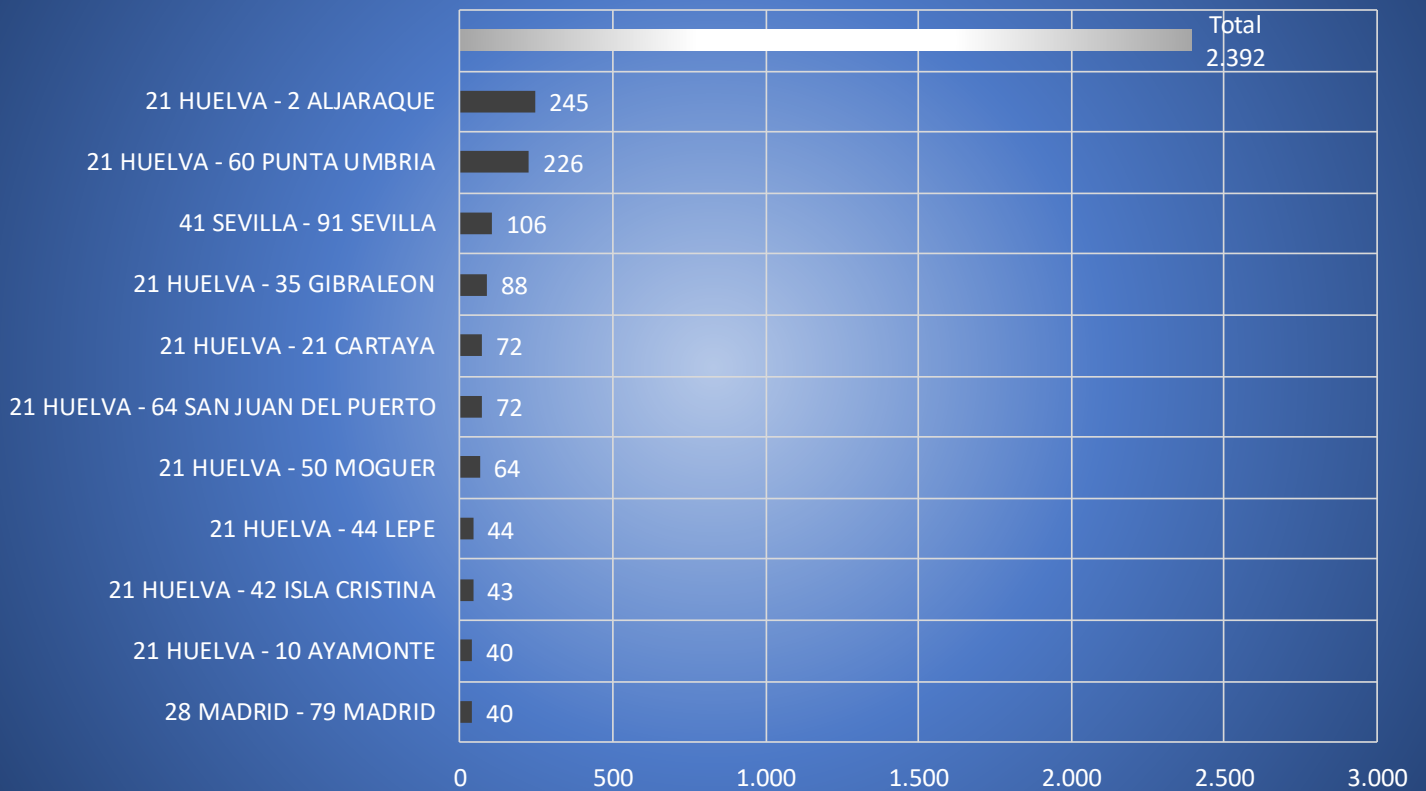

MOVIMIENTOS POBLACIÓN ESPAÑOLA HACIA HUELVA DESDE LOCALIDADES MÁS FRECUENTES

Procedencia Inmigración "Españoles" / 2009-2019

Procedencia Inmigración "Españoles" / 2009

Procedencia Inmigración "Españoles" / 2010

Procedencia Inmigración "Españoles" / 2011

Procedencia Inmigración "Españoles" / 2012

Procedencia Inmigración "Españoles" / 2013

Procedencia Inmigración "Españoles" / 2014

Procedencia Inmigración "Españoles" / 2015

Procedencia Inmigración "Españoles" / 2016

Procedencia Inmigración "Españoles" / 2017

Procedencia Inmigración "Españoles" / 2018

Procedencia Inmigración "Españoles" / 2019