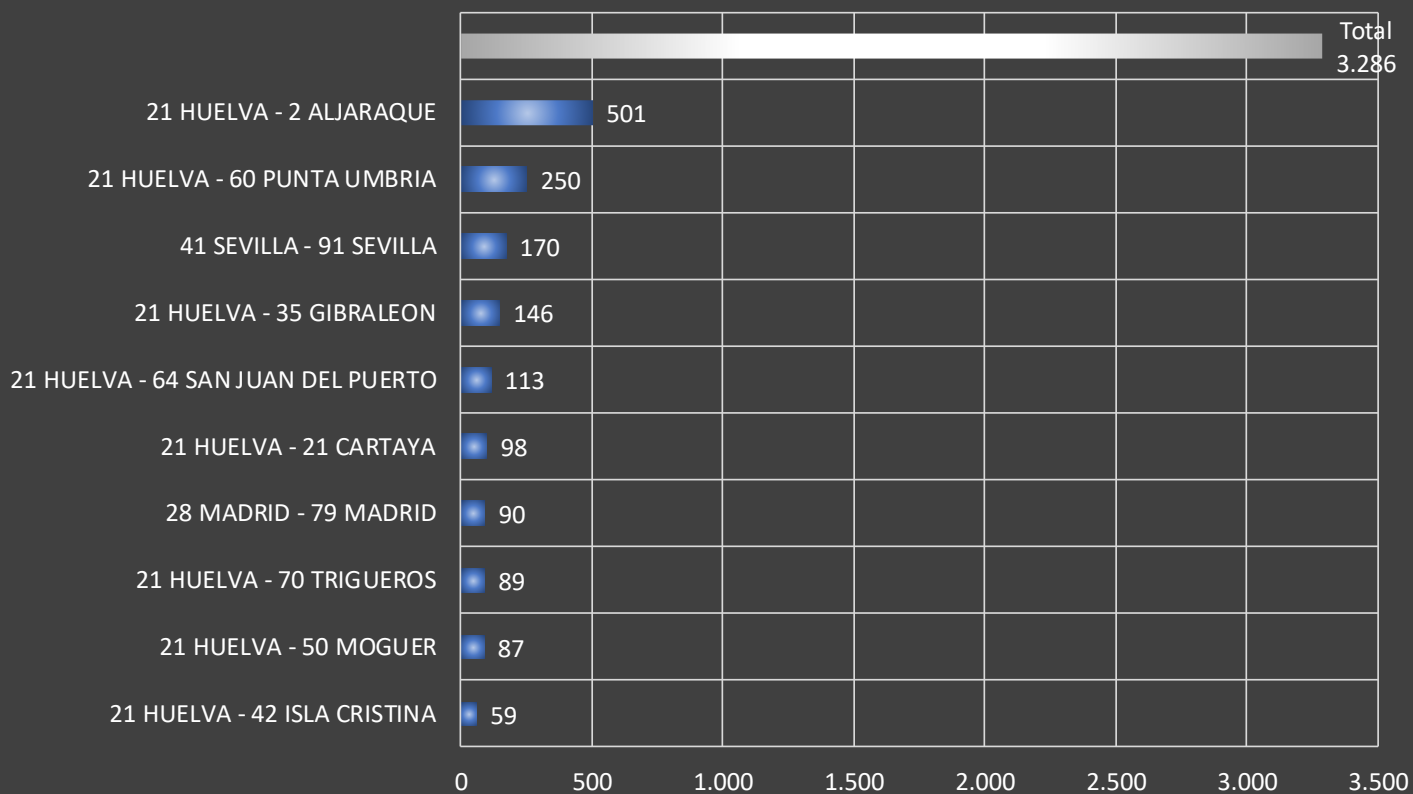

MOVIMIENTOS POBLACIÓN ESPAÑOLA DESDE HUELVA A LOCALIDADES MÁS FRECUENTADAS

Destinos Emigración "Españoles" / 2009-2019

Destinos Emigración "Españoles" / 2009

Destinos Emigración "Españoles" / 2010

Destinos Emigración "Españoles" / 2011

Destinos Emigración "Españoles" / 2012

Destinos Emigración "Españoles" / 2013

Destinos Emigración "Españoles" / 2014

Destinos Emigración "Españoles" / 2015

Destinos Emigración "Españoles" / 2016

Destinos Emigración "Españoles" / 2017