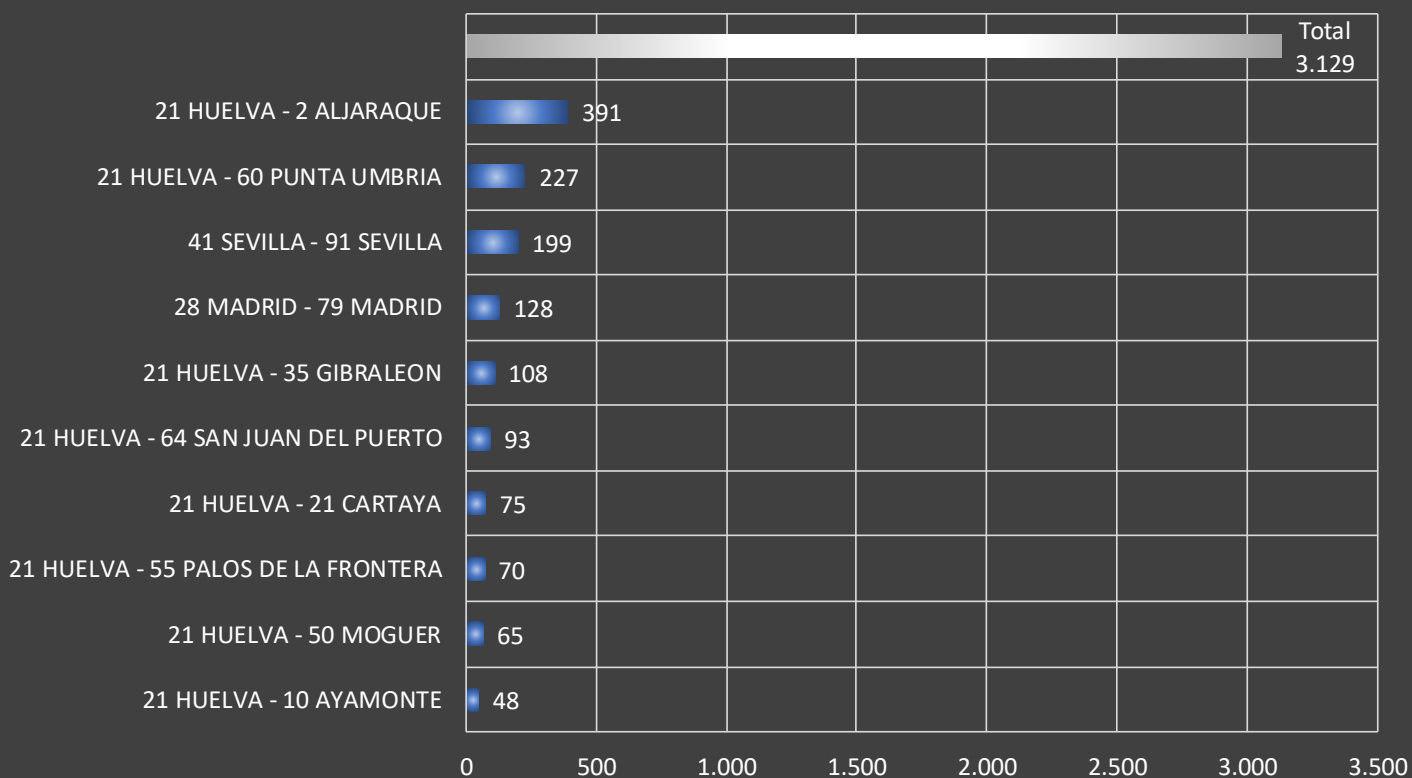

MOVIMIENTOS POBLACIÓN ESPAÑOLA DESDE HUELVA A LOCALIDADES MÁS FRECUENTADAS

Destinos Emigración "Españoles" / 2009-2019

Destinos Emigración "Españoles" / 2009

Destinos Emigración "Españoles" / 2010

Destinos Emigración "Españoles" / 2011

Destinos Emigración "Españoles" / 2012

Destinos Emigración "Españoles" / 2013

Destinos Emigración "Españoles" / 2014

Destinos Emigración "Españoles" / 2015

Destinos Emigración "Españoles" / 2016

Destinos Emigración "Españoles" / 2017