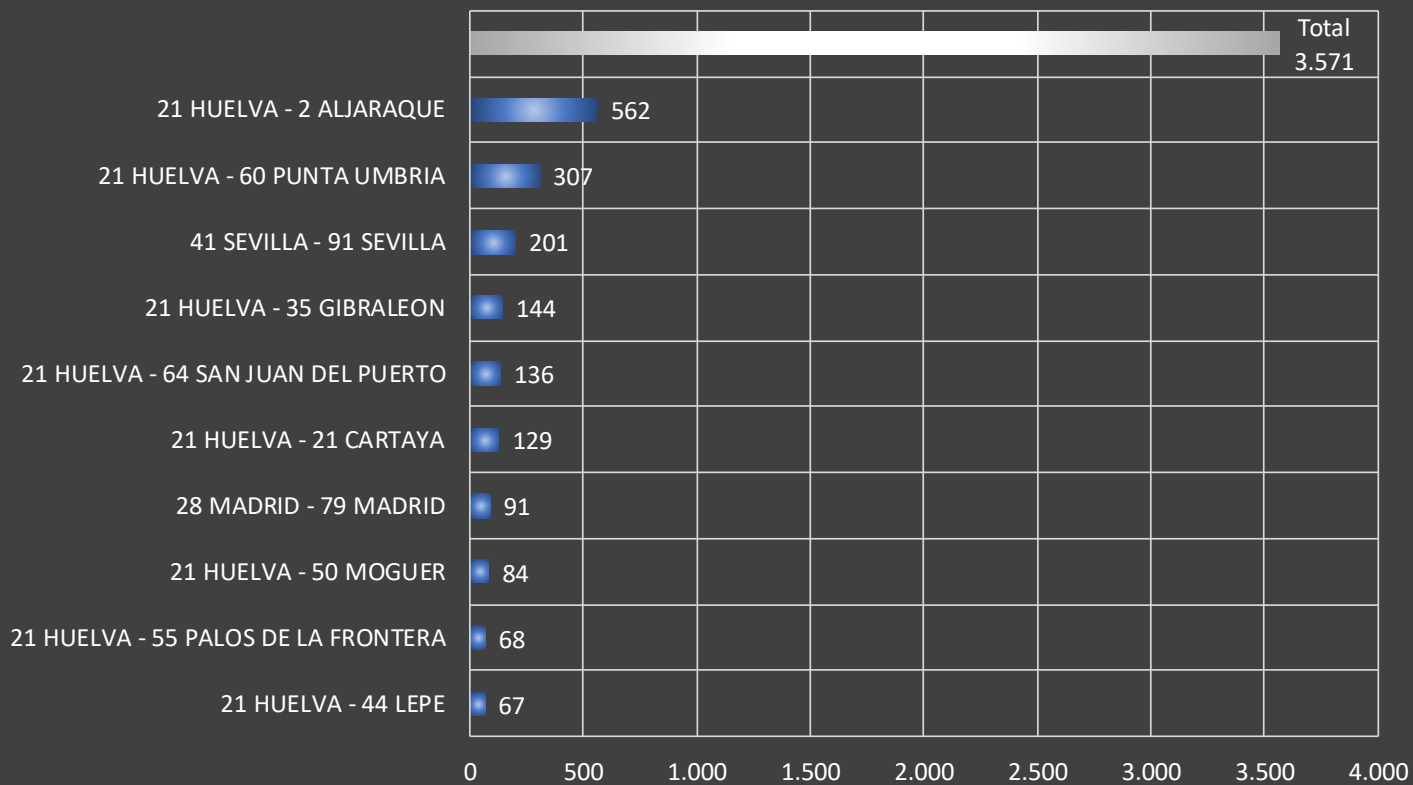

MOVIMIENTOS POBLACIÓN ESPAÑOLA DESDE HUELVA A LOCALIDADES MÁS FRECUENTADAS

Destinos Emigración "Españoles" / 2009-2019

Destinos Emigración "Españoles" / 2009

Destinos Emigración "Españoles" / 2010

Destinos Emigración "Españoles" / 2011

Destinos Emigración "Españoles" / 2012

Destinos Emigración "Españoles" / 2013

Destinos Emigración "Españoles" / 2014

Destinos Emigración "Españoles" / 2015

Destinos Emigración "Españoles" / 2016

Destinos Emigración "Españoles" / 2017