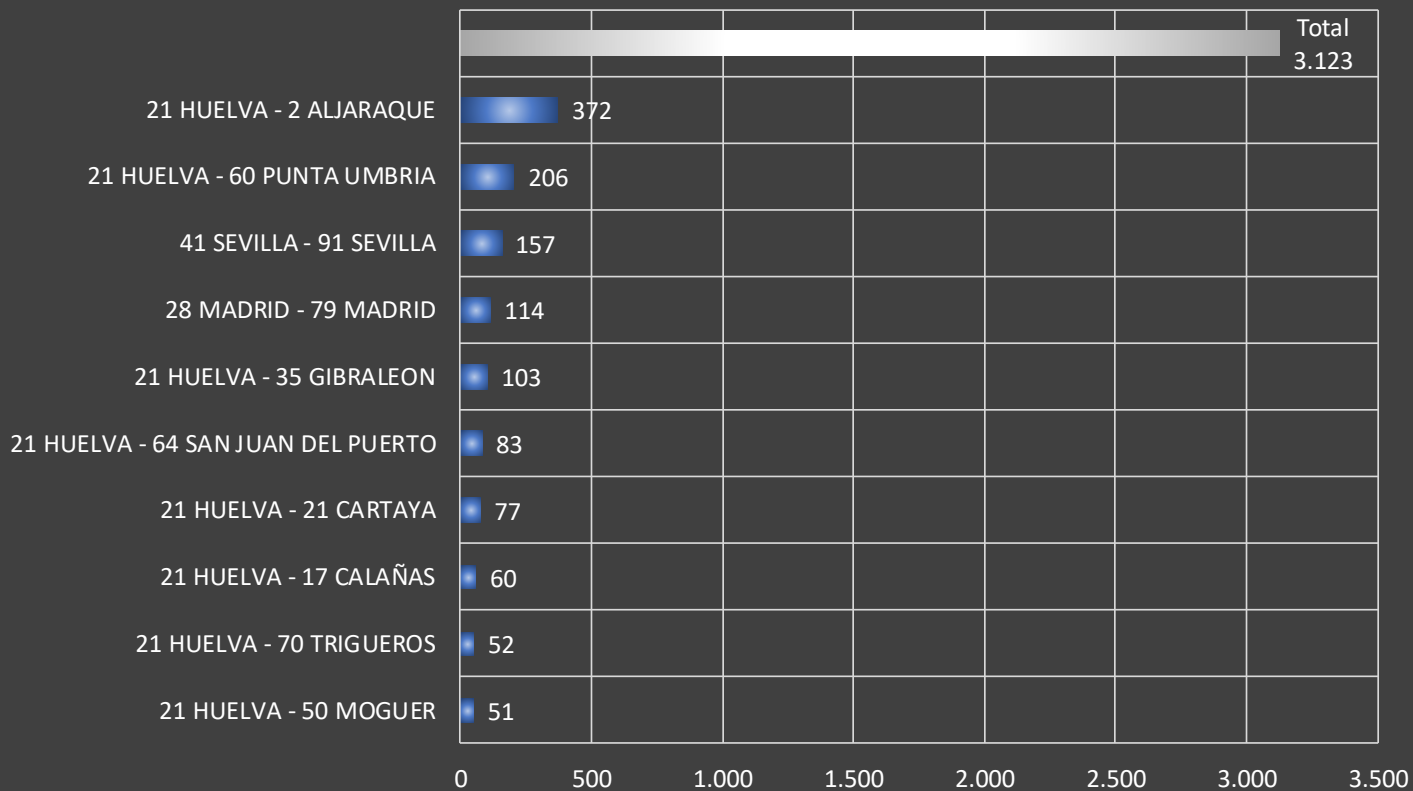

MOVIMIENTOS POBLACIÓN ESPAÑOLA DESDE HUELVA A LOCALIDADES MÁS FRECUENTADAS

Destinos Emigración "Españoles" / 2009-2019

Destinos Emigración "Españoles" / 2009

Destinos Emigración "Españoles" / 2010

Destinos Emigración "Españoles" / 2011

Destinos Emigración "Españoles" / 2012

Destinos Emigración "Españoles" / 2013

Destinos Emigración "Españoles" / 2014

Destinos Emigración "Españoles" / 2015

Destinos Emigración "Españoles" / 2016

Destinos Emigración "Españoles" / 2017