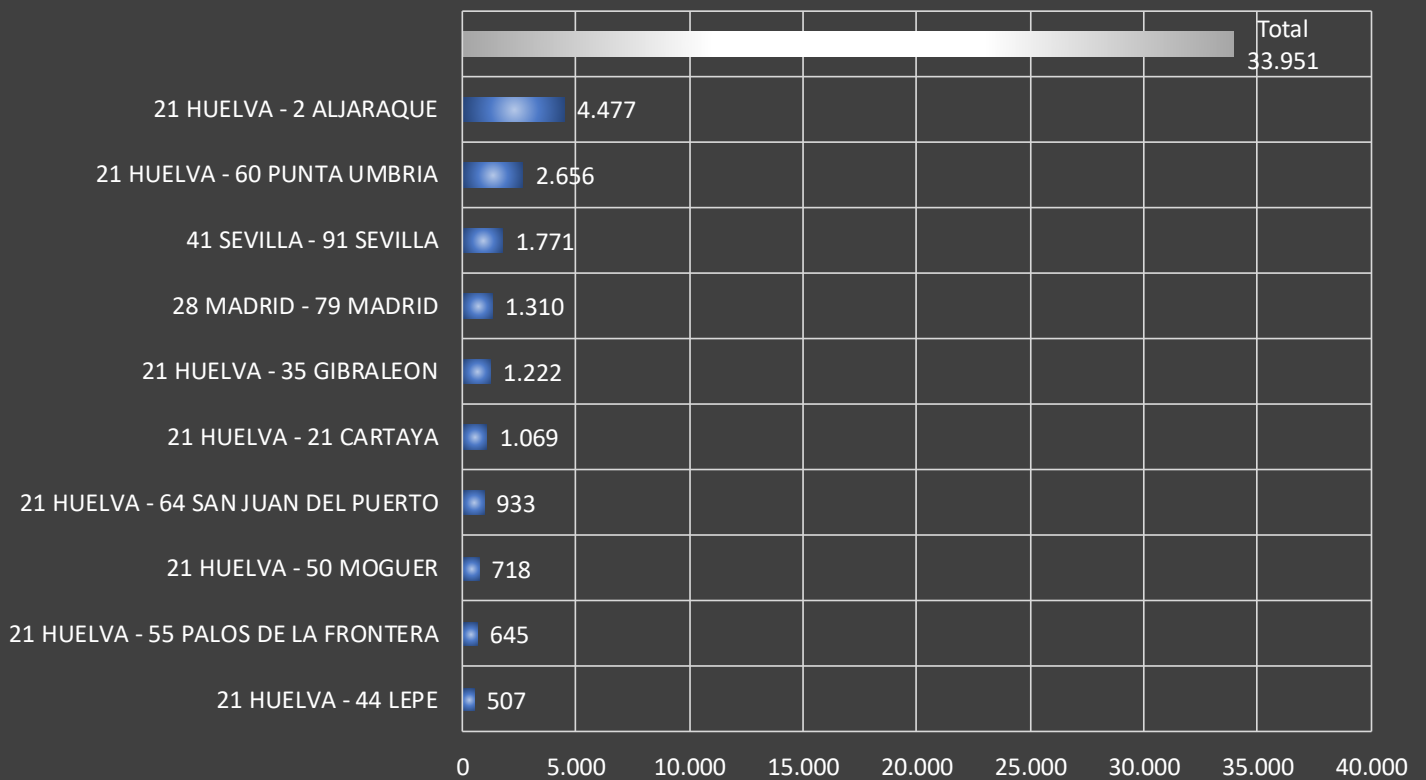

MOVIMIENTOS POBLACIÓN ESPAÑOLA DESDE HUELVA A LOCALIDADES MÁS FRECUENTADAS

Destinos Emigración "Españoles" / 2009-2019

Destinos Emigración "Españoles" / 2009

Destinos Emigración "Españoles" / 2010

Destinos Emigración "Españoles" / 2011

Destinos Emigración "Españoles" / 2012

Destinos Emigración "Españoles" / 2013

Destinos Emigración "Españoles" / 2014

Destinos Emigración "Españoles" / 2015

Destinos Emigración "Españoles" / 2016

Destinos Emigración "Españoles" / 2017