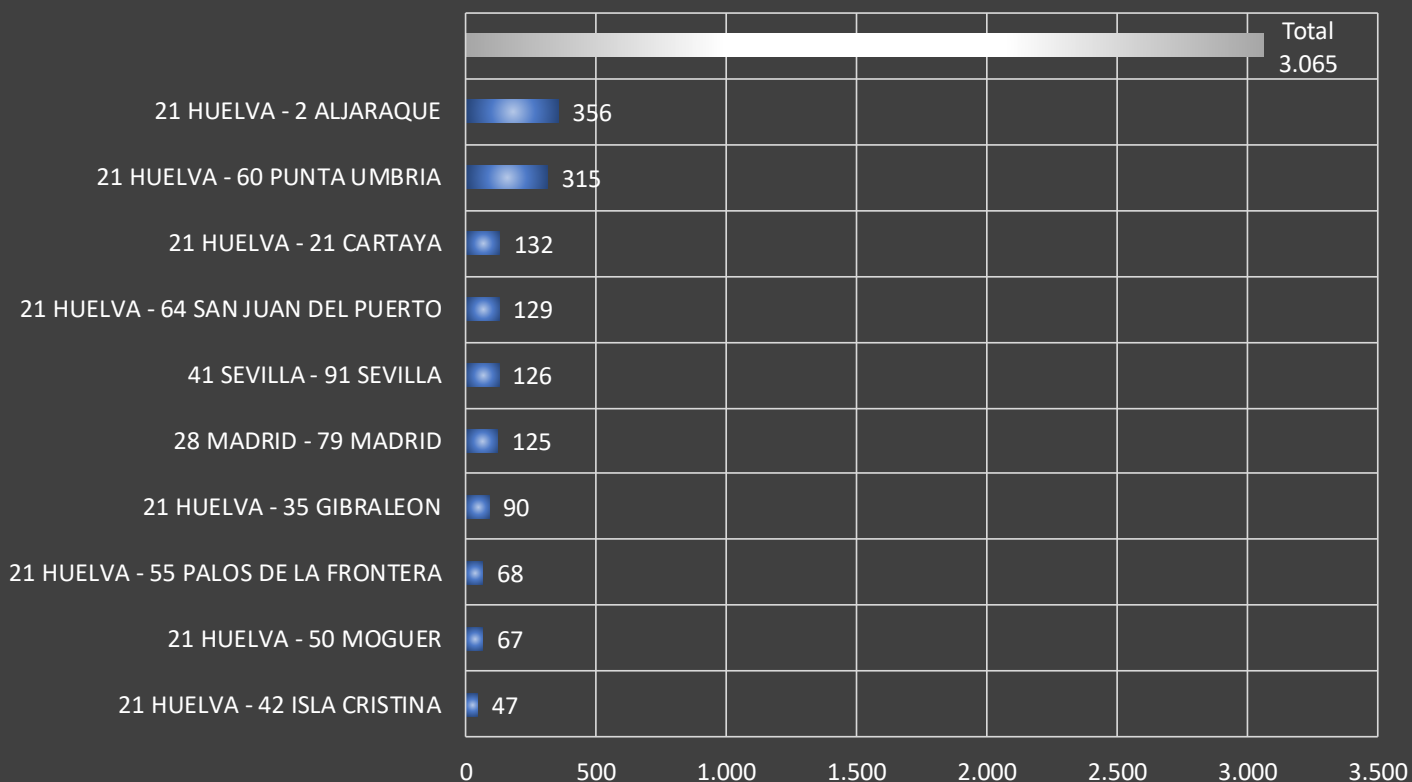

MOVIMIENTOS POBLACIÓN ESPAÑOLA DESDE HUELVA A LOCALIDADES MÁS FRECUENTADAS

Destinos Emigración "Españoles" / 2009-2019

Destinos Emigración "Españoles" / 2009

Destinos Emigración "Españoles" / 2010

Destinos Emigración "Españoles" / 2011

Destinos Emigración "Españoles" / 2012

Destinos Emigración "Españoles" / 2013

Destinos Emigración "Españoles" / 2014

Destinos Emigración "Españoles" / 2015

Destinos Emigración "Españoles" / 2016

Destinos Emigración "Españoles" / 2017