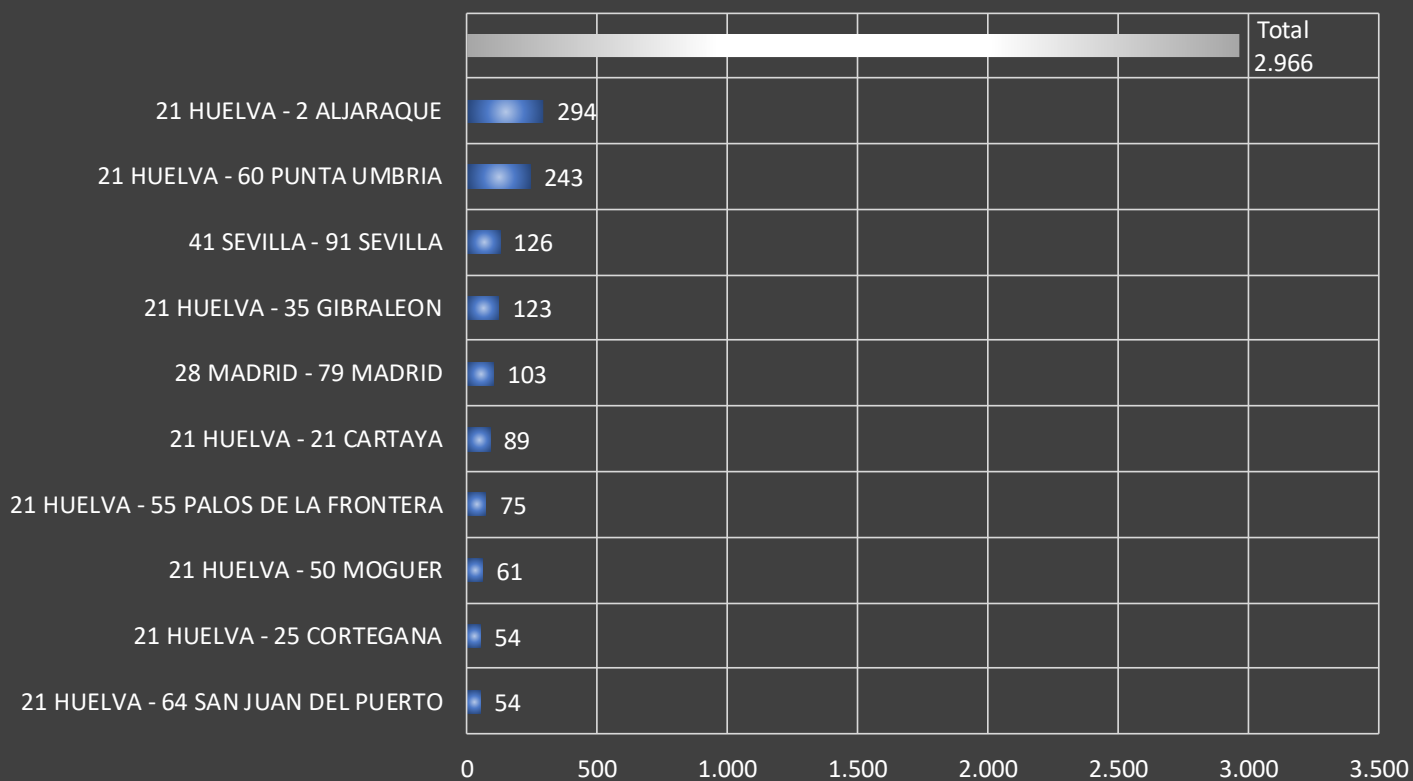

MOVIMIENTOS POBLACIÓN ESPAÑOLA DESDE HUELVA A LOCALIDADES MÁS FRECUENTADAS

Destinos Emigración "Españoles" / 2009-2019

Destinos Emigración "Españoles" / 2009

Destinos Emigración "Españoles" / 2010

Destinos Emigración "Españoles" / 2011

Destinos Emigración "Españoles" / 2012

Destinos Emigración "Españoles" / 2013

Destinos Emigración "Españoles" / 2014

Destinos Emigración "Españoles" / 2015

Destinos Emigración "Españoles" / 2016

Destinos Emigración "Españoles" / 2017