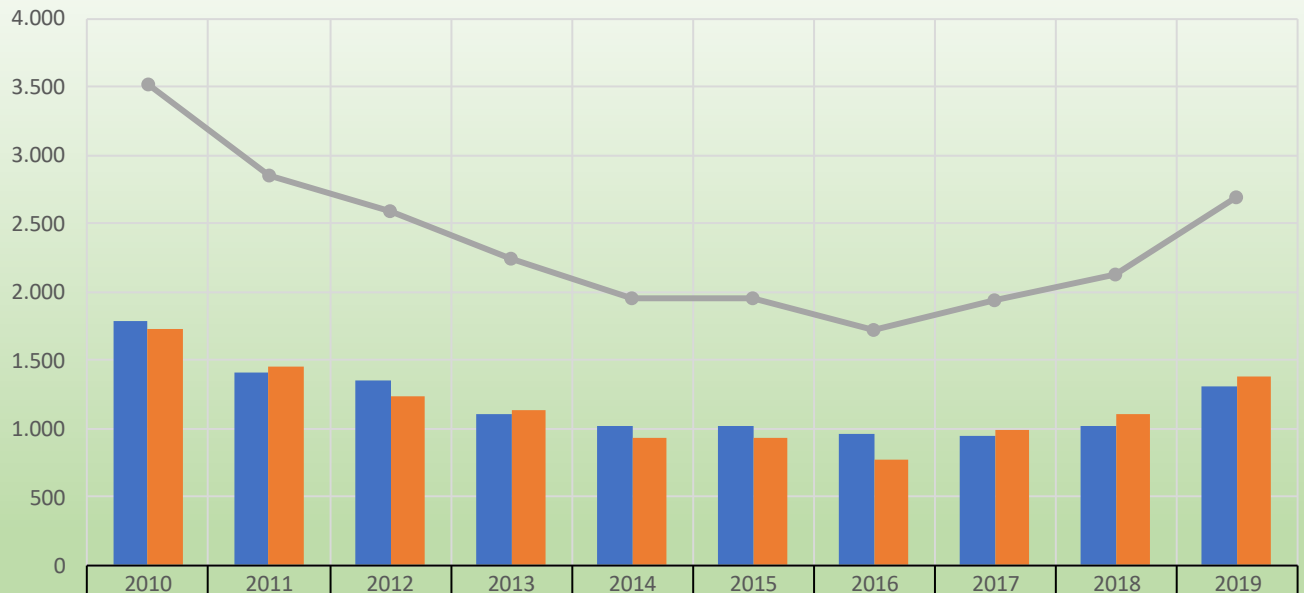

Evolución Población Extranjera años 2009-2019

| | | | | | | | | | | |
|---------|-------|-------|-------|-------|-------|-------|-------|-------|-------|-------|
| Varones | 1.794 | 1.407 | 1.361 | 1.106 | 1.015 | 1.021 | 959 | 946 | 1.014 | 1.318 |
| Mujeres | 1.728 | 1.453 | 1.237 | 1.144 | 938 | 931 | 768 | 997 | 1.113 | 1.380 |
| Total | 3.522 | 2.860 | 2.598 | 2.250 | 1.953 | 1.952 | 1.727 | 1.943 | 2.127 | 2.698 |