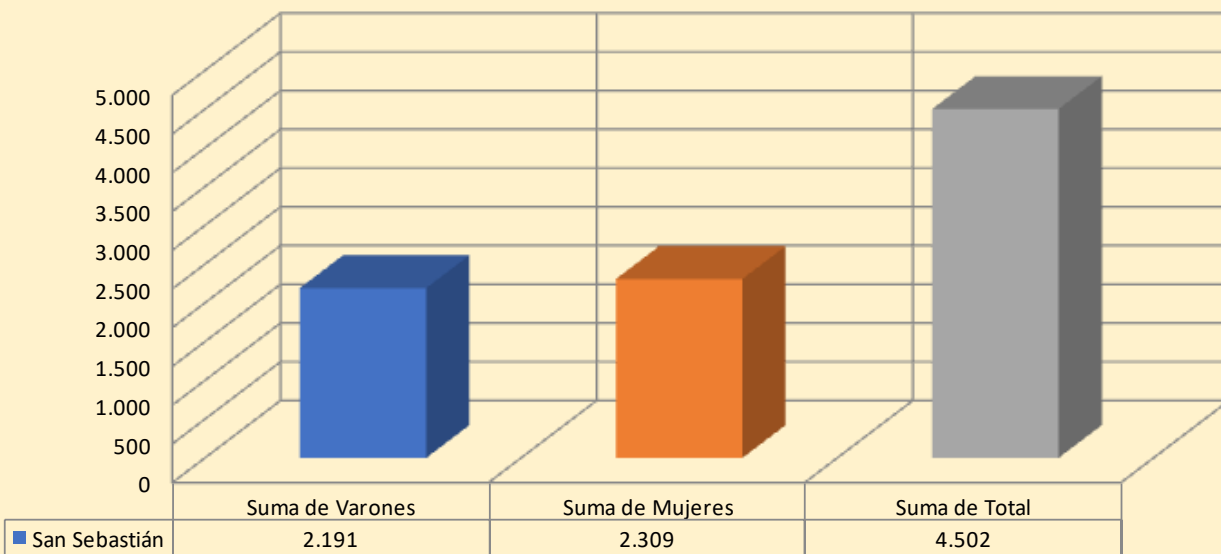

Población Huelva por Barriadas; 31/dic/2019 "SAN SEBASTIÁN"