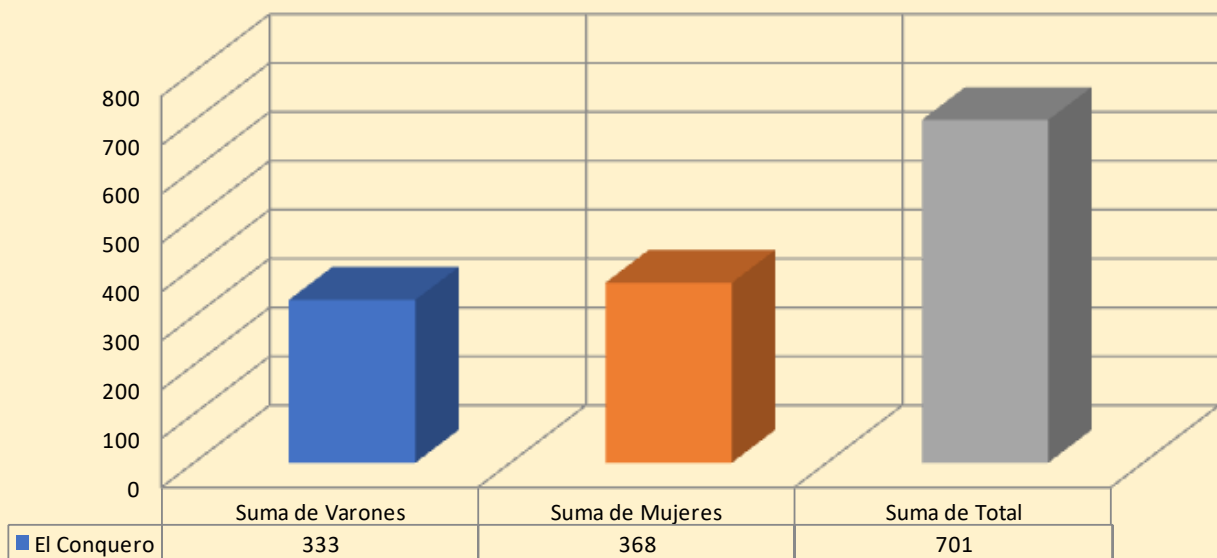

Población Huelva por Barriadas; 31/dic/2019 "EL CONQUERO"