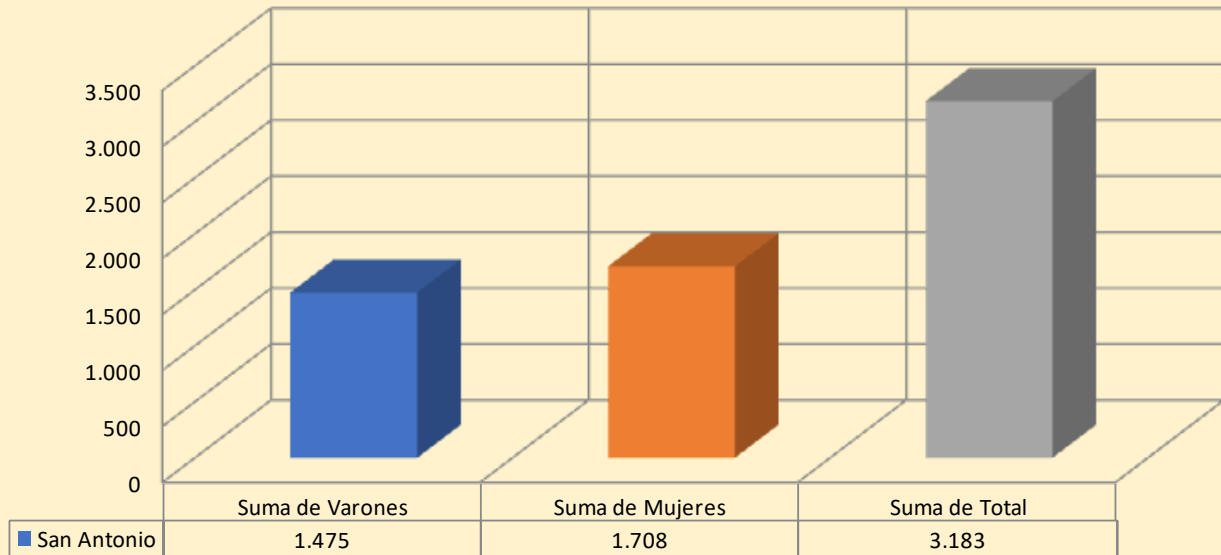

Población Huelva por Barriadas; 31/dic/2019 "SAN ANTONIO"