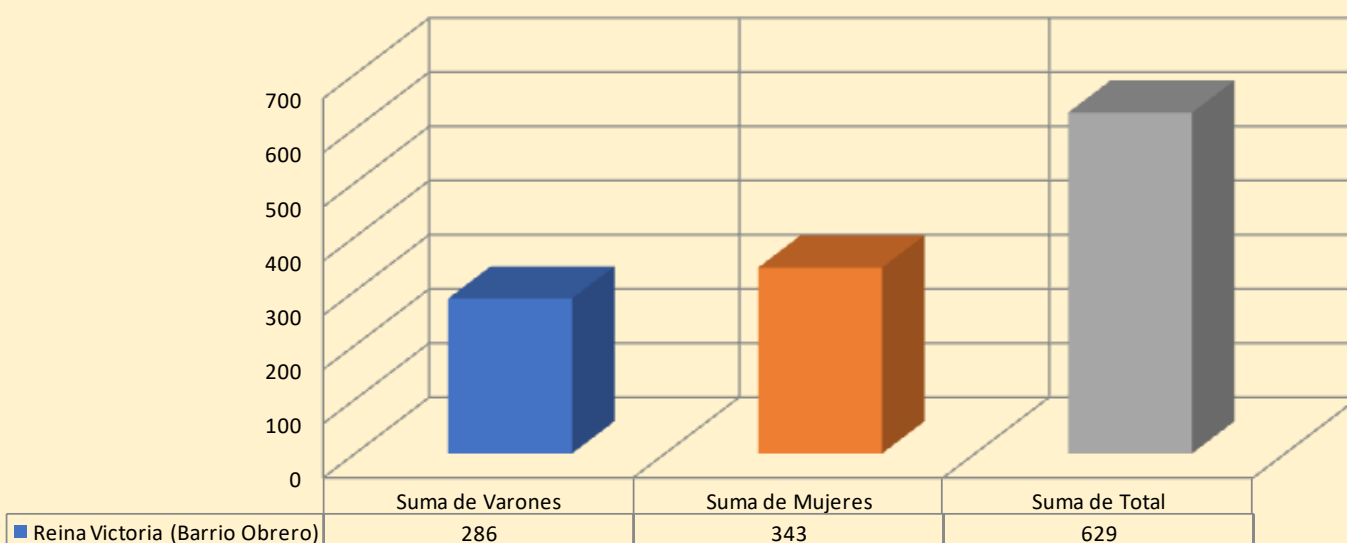

Población Huelva por Barriadas; 31/dic/2019 "REINA VICTORIA (BARRIO OBRERO)"