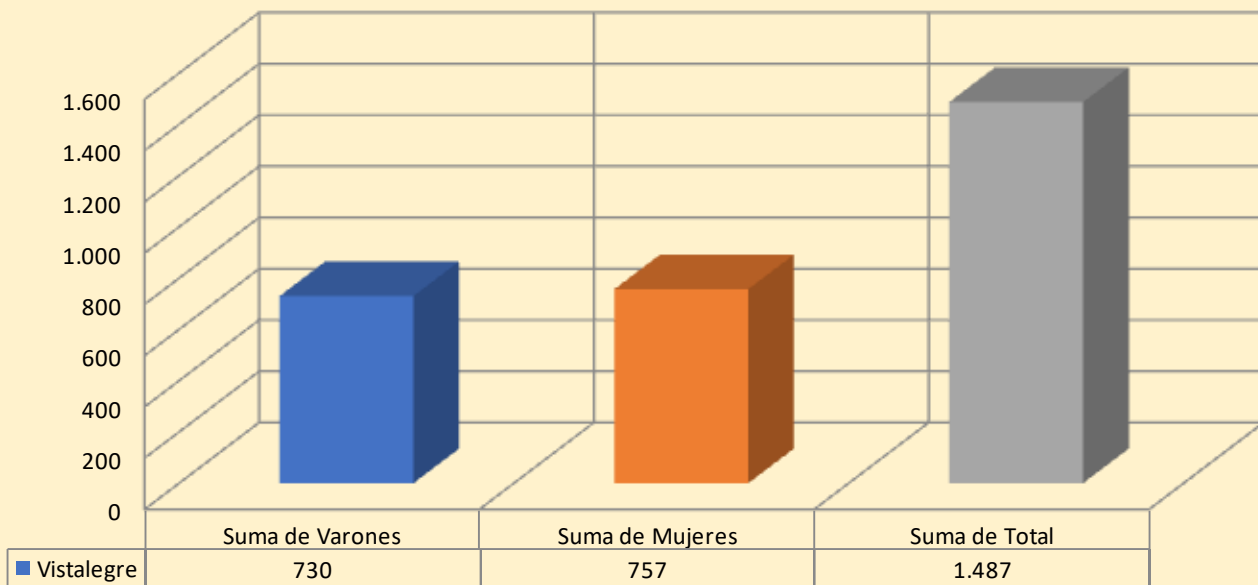

### Población Huelva por Barriadas; 31/dic/2019 "VERDELUZ"

### Población Huelva por Barriadas; 31/dic/2019 "VIAPLANA"

### Población Huelva por Barriadas; 31/dic/2019 "VICENTE YÁÑEZ PINZÓN"

### Población Huelva por Barriadas; 31/dic/2019 "VISTALEGRE"