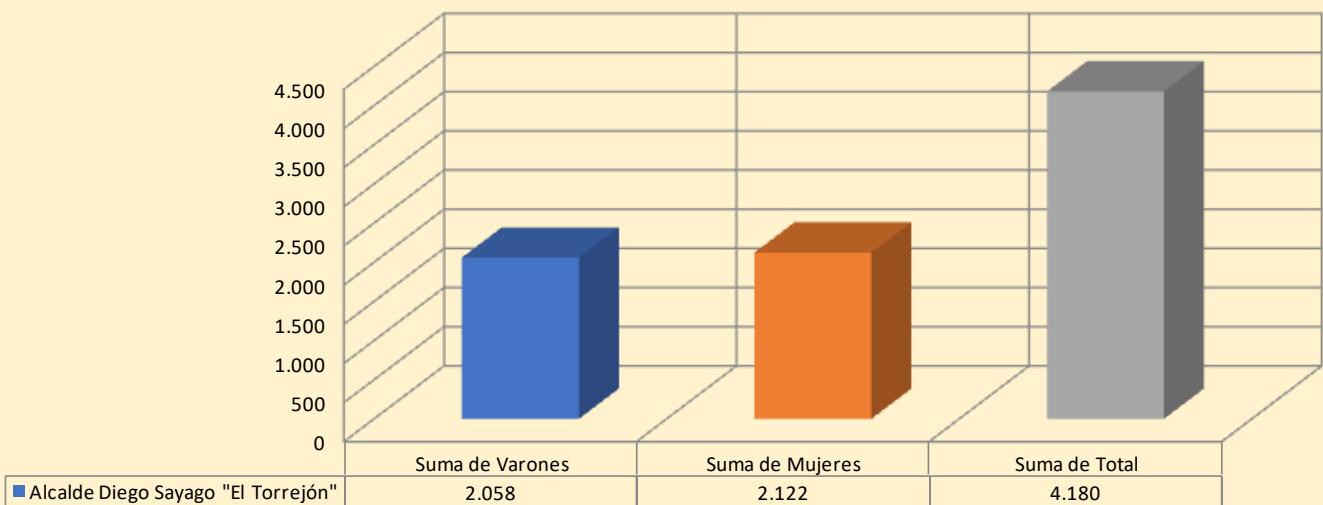

### Población Huelva por Barriadas; 31/dic/2019 "ADORATRICES"

### Población Huelva por Barriadas; 31/dic/2019 "ALCALDE DIEGO SAYAGO - EL TORREJÓN"

### Población Huelva por Barriadas; 31/dic/2019 "BALBUENO"