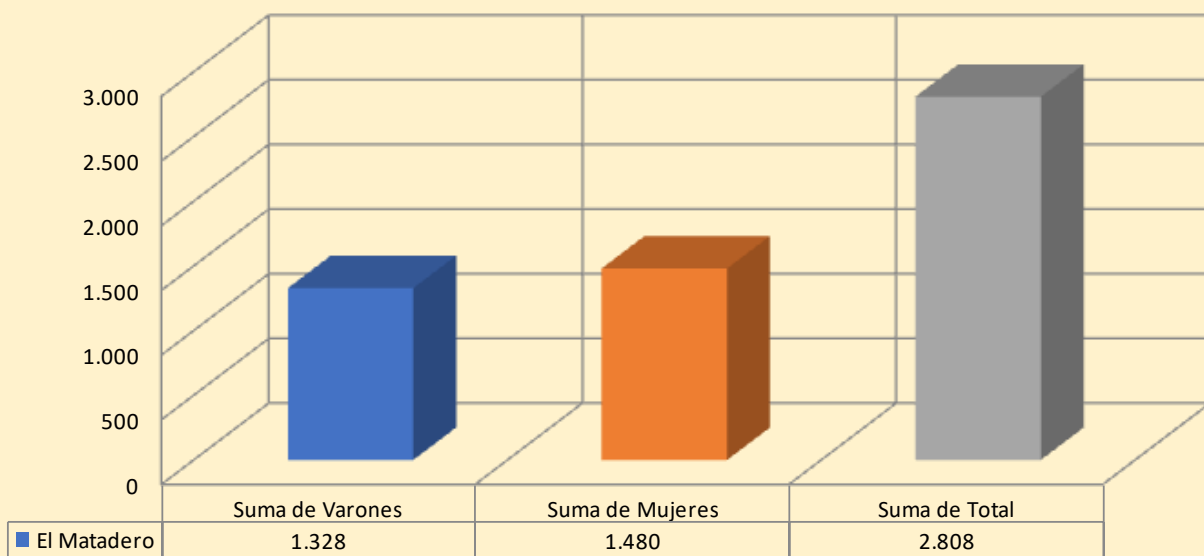

Población Huelva por Barriadas; 31/dic/2019 "EL MATADERO"