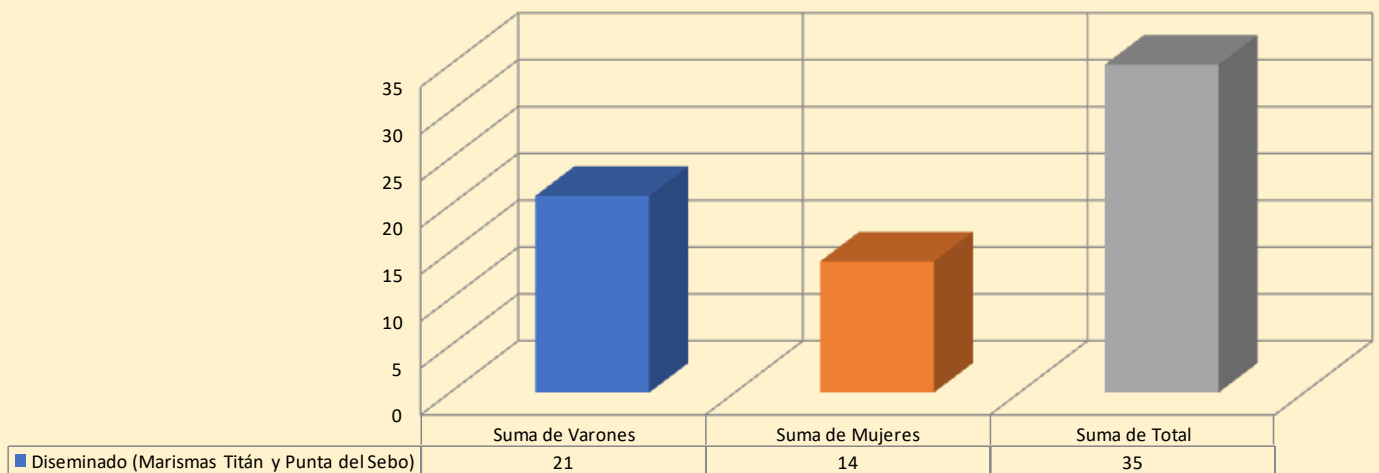

Población Huelva por Barriadas; 31/dic/2019 "DISEMINADO (MARISMAS TITÁN Y PUNTA DEL SEBO)"