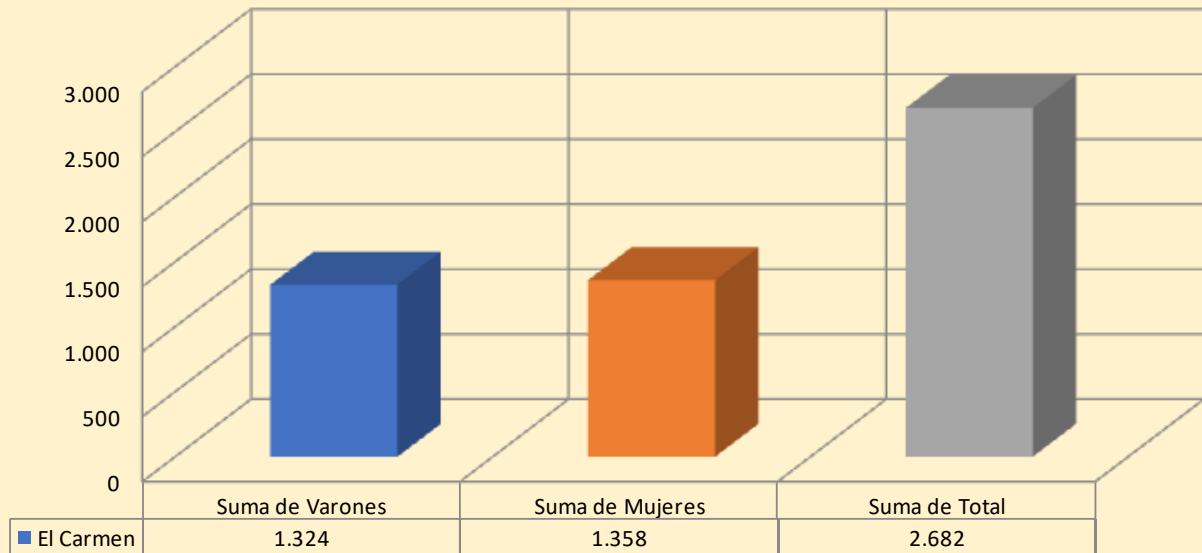

Población Huelva por Barriadas; 31/dic/2019 "EL CARMEN"