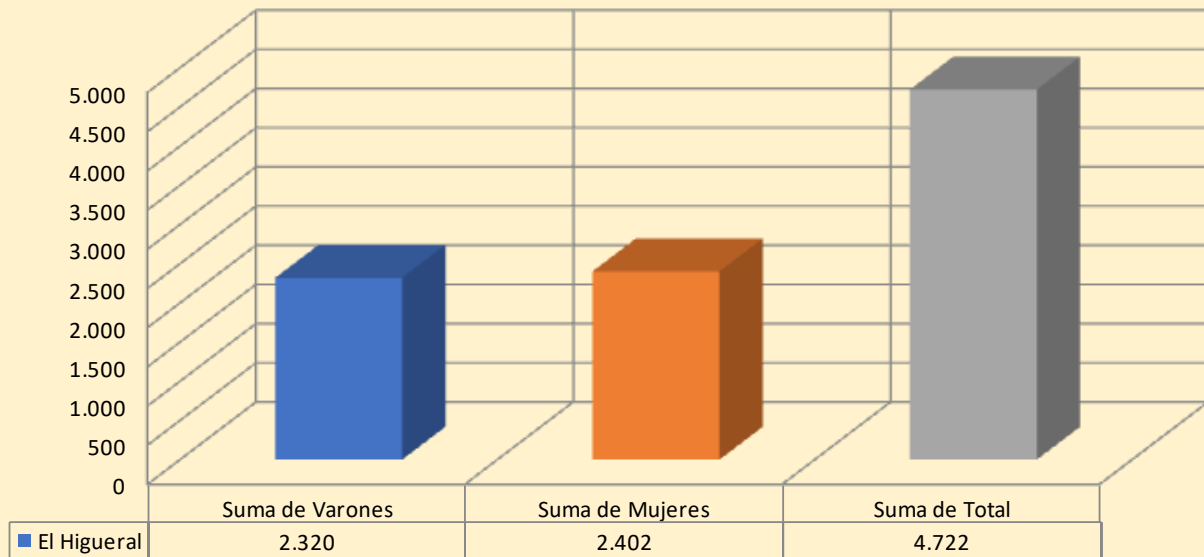

Población Huelva por Barriadas; 31/dic/2019 "EL HIGUERAL"