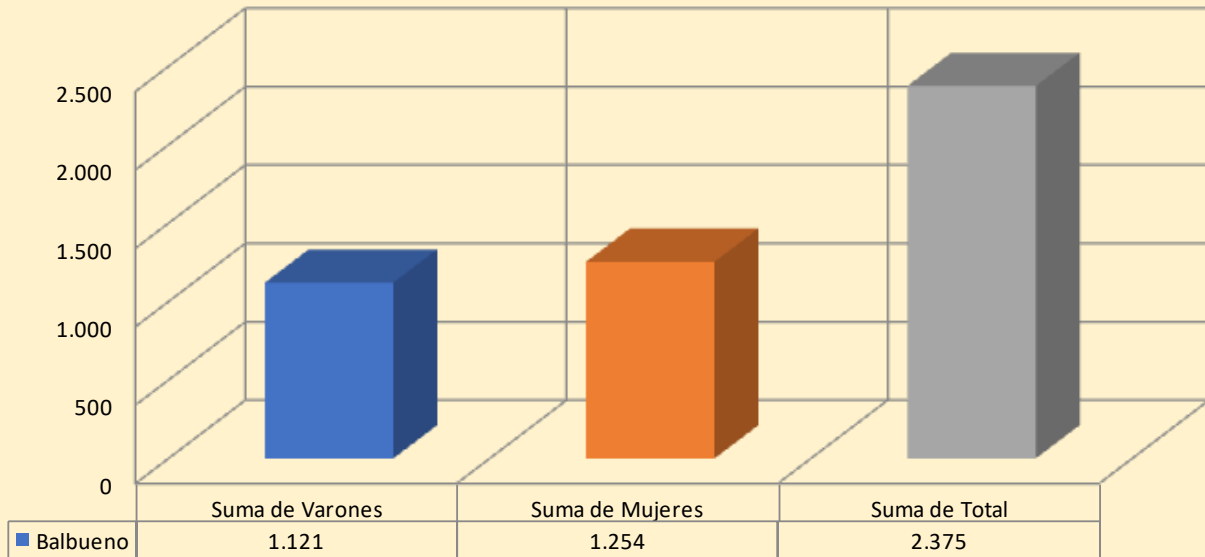

### Población Huelva por Barriadas; 31/dic/2019 "ADORATRICES"

### Población Huelva por Barriadas; 31/dic/2019 "ALCALDE DIEGO SAYAGO - EL TORREJÓN"

### Población Huelva por Barriadas; 31/dic/2019 "BALBUENO"

### Población Huelva por Barriadas; 31/dic/2019 "CARDEÑAS"