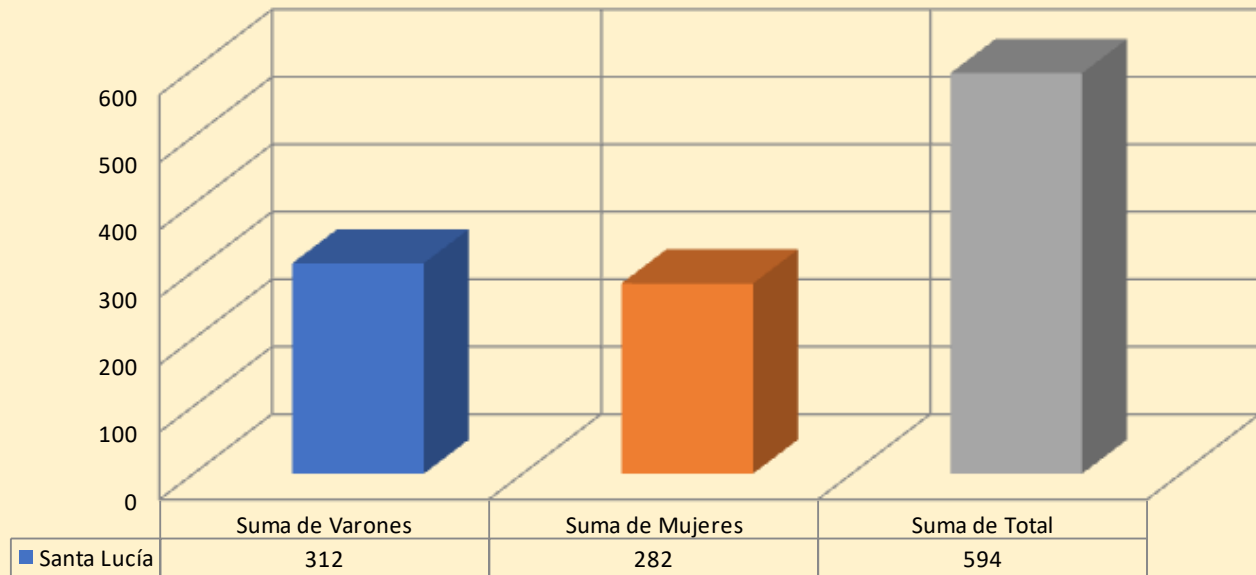

Población Huelva por Barriadas; 31/dic/2019 "SANTA LUCÍA"