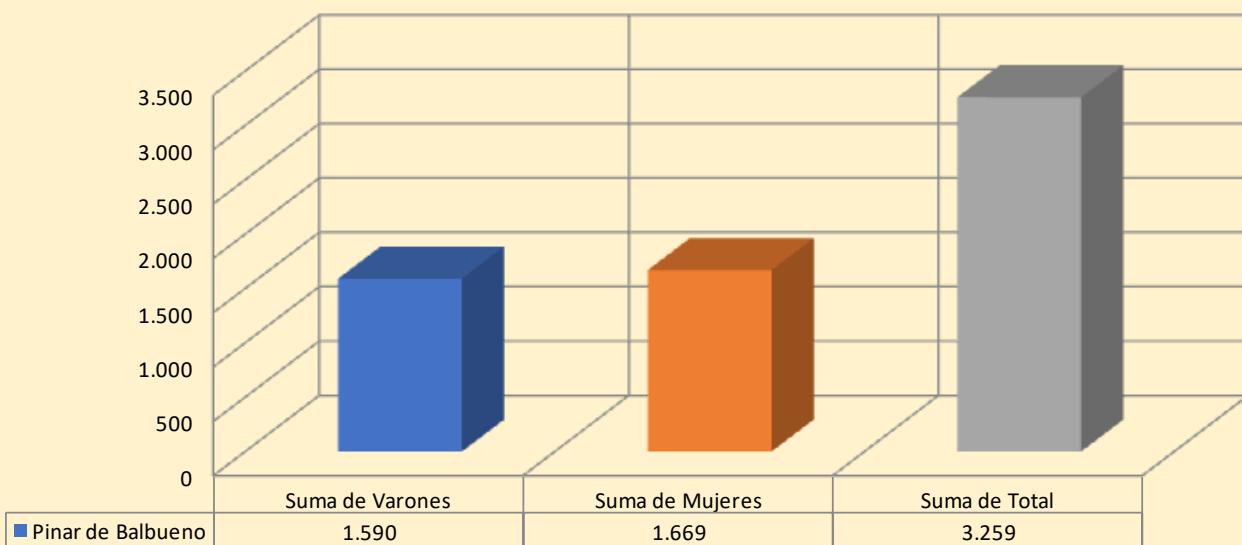

### Población Huelva por Barriadas; 31/dic/2019 "PARQUE MORET"

### Población Huelva por Barriadas; 31/dic/2019 "PÉREZ CUBILLAS"

### Población Huelva por Barriadas; 31/dic/2019 "PESCADERÍA"

### Población Huelva por Barriadas; 31/dic/2019 "PINAR DE BALBUENO"