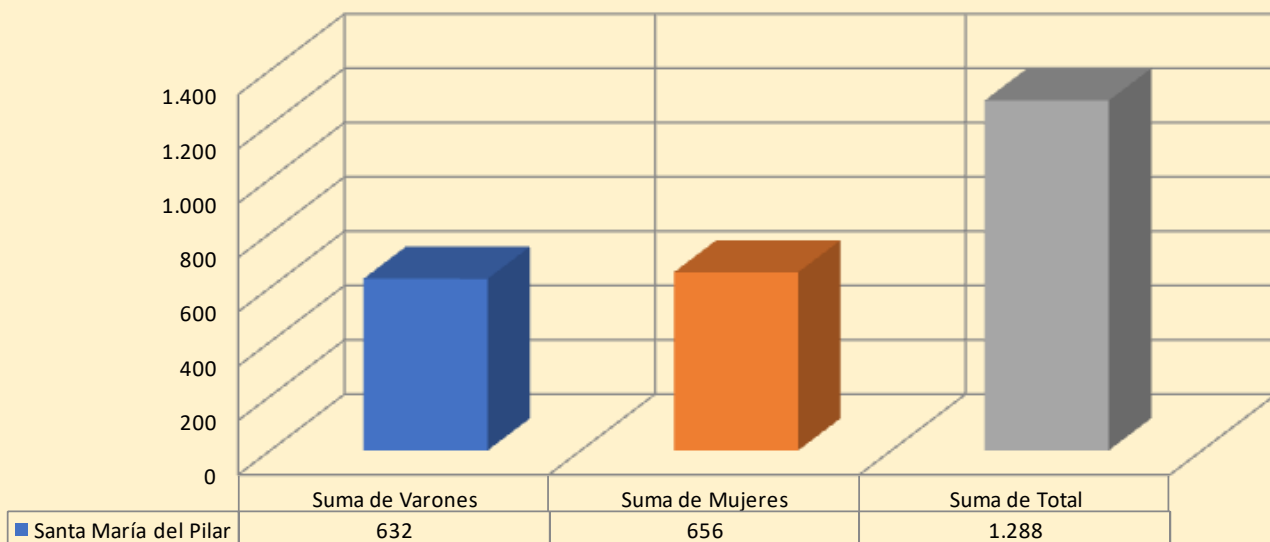

Población Huelva por Barriadas; 31/dic/2019 "SANTA MARÍA DEL PILAR"