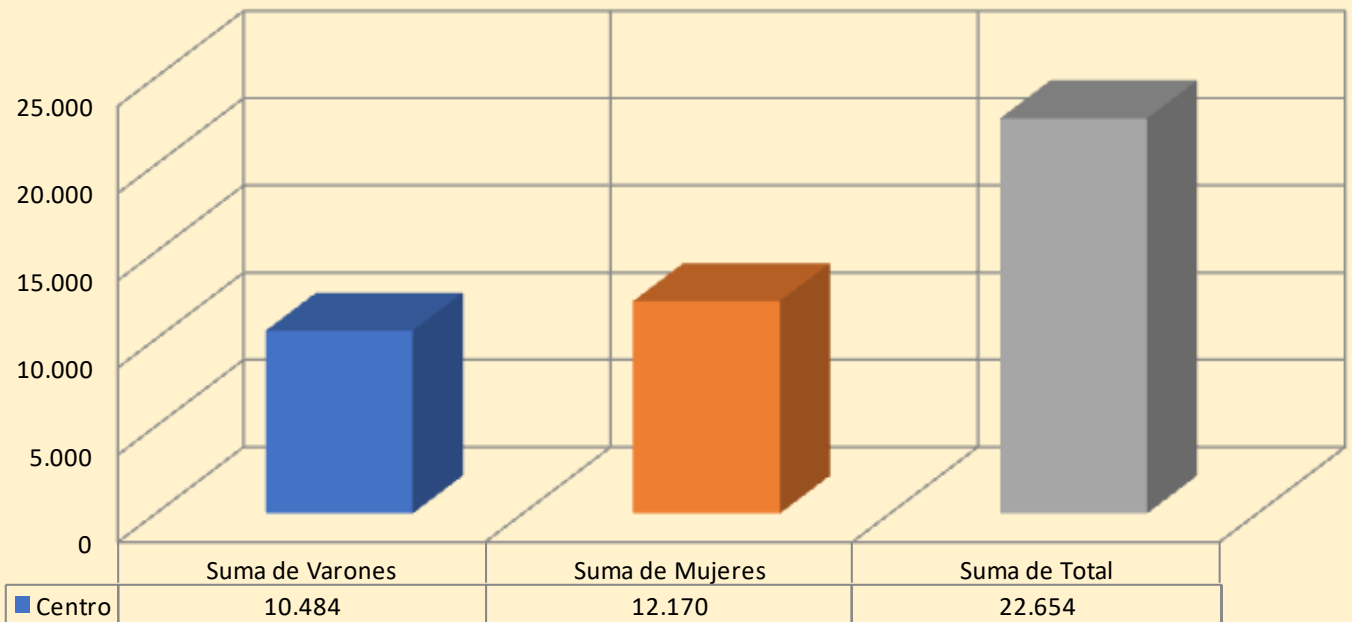

Población Huelva por Barriadas; 31/dic/2019 "CENTRO"