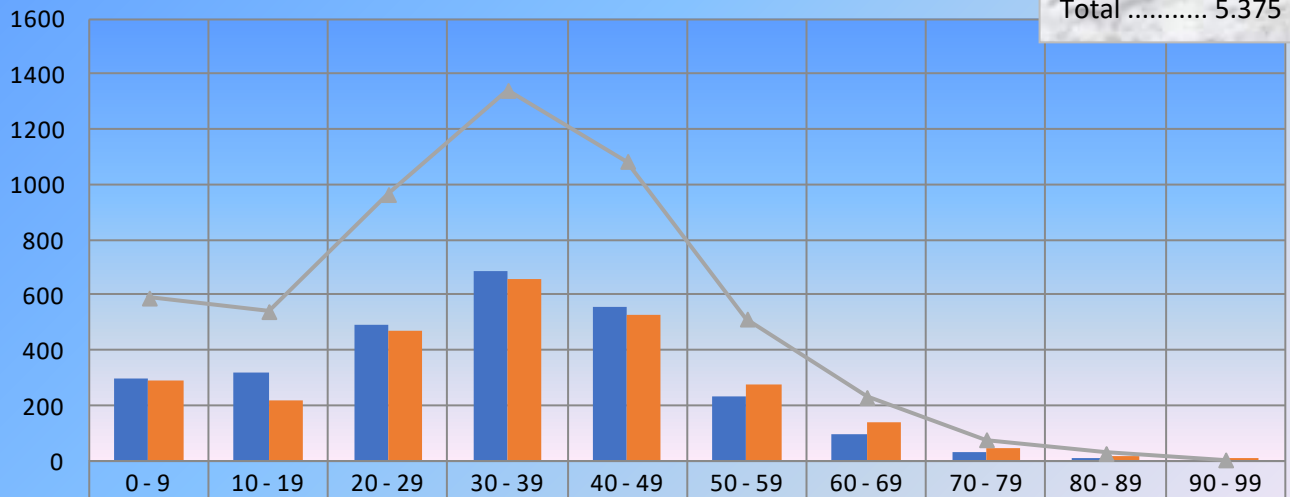

Extranjeros "No Comunitarios"

Varones 2.724
Mujeres 2.651
Total 5.375

	0 - 9	10 - 19	20 - 29	30 - 39	40 - 49	50 - 59	60 - 69	70 - 79	80 - 89	90 - 99
Varones	298	322	495	685	556	235	92	31	10	0
Mujeres	292	219	470	657	529	279	138	46	17	4
Total	590	541	965	1.342	1.085	514	230	77	27	4

Edad y Sexo