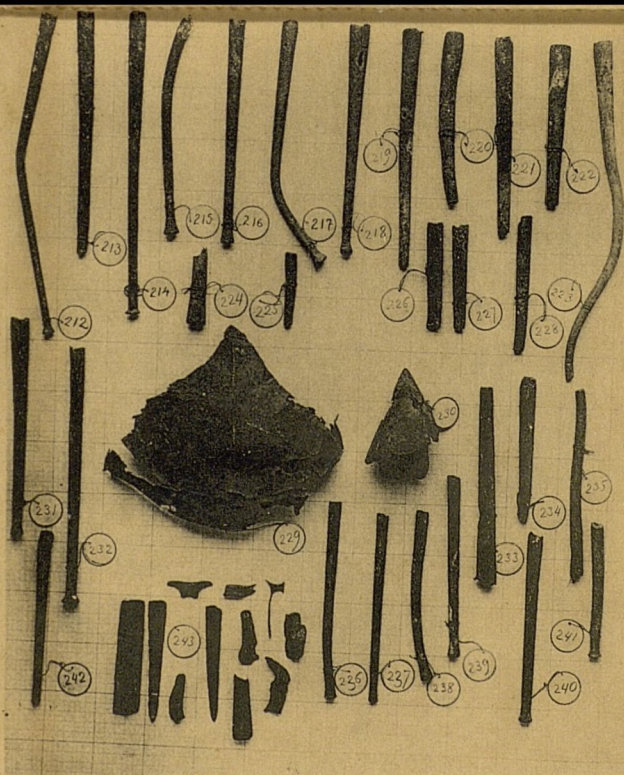

ARMAS Y OTROS OBJETOS DE LA EDAD DEL BRONCE, EXTRAIDOS
EN LOS DRAGADOS DEL PUERTO DE HUELVA.