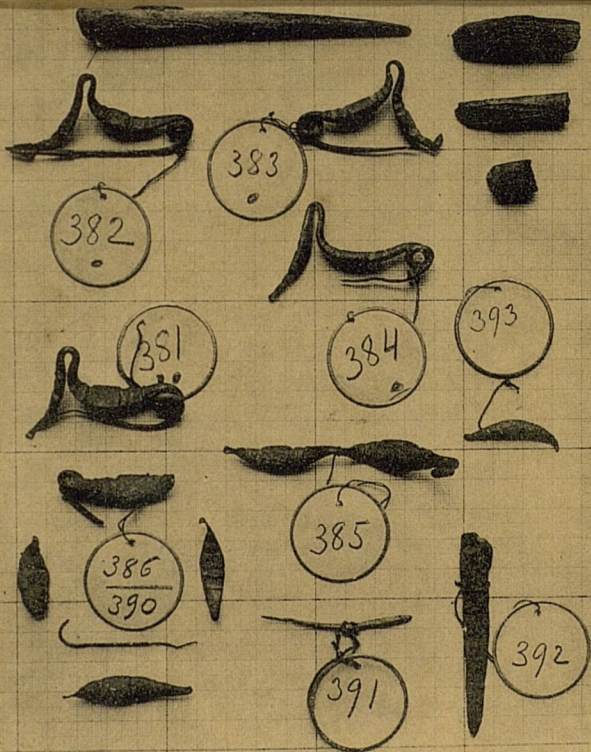

ARMAS Y OTROS OBJETOS DE LA EDAD DEL BRONCE, EXTRAIDOS EN LOS DRAGADOS DEL PUERTO DE HUELVA.