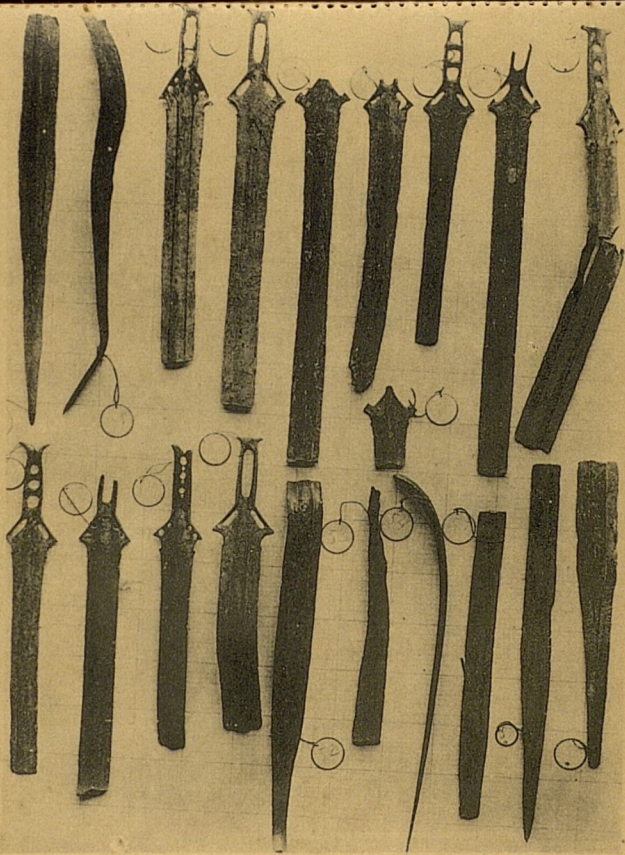

Archivo Municipal de Huelva

Fondo Díaz Hierro

R. 4298

ARMAS Y OTROS OBJETOS DE LA EDAD DEL BRONCE, EXTRAIDOS
EN LOS DRAGADOS DEL PUERTO DE HUELVA.

FOTOTIPIA DE HAUSER Y MENET.-MADRID

Archivo Municipal de Huelva