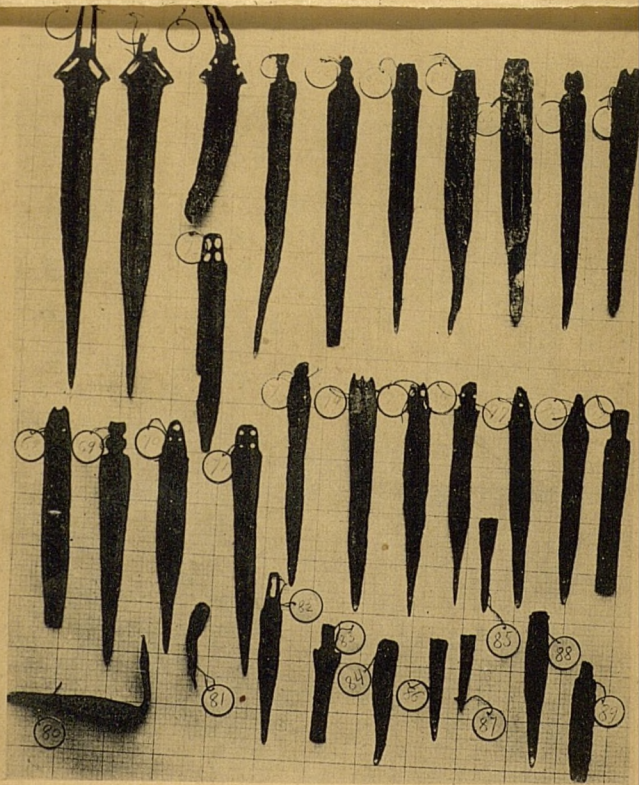

ARMAS Y OTROS OBJETOS DE LA EDAD DEL BRONCE, EXTRAIDOS
EN LOS DRAGADOS DEL PUERTO DE HUELVA,