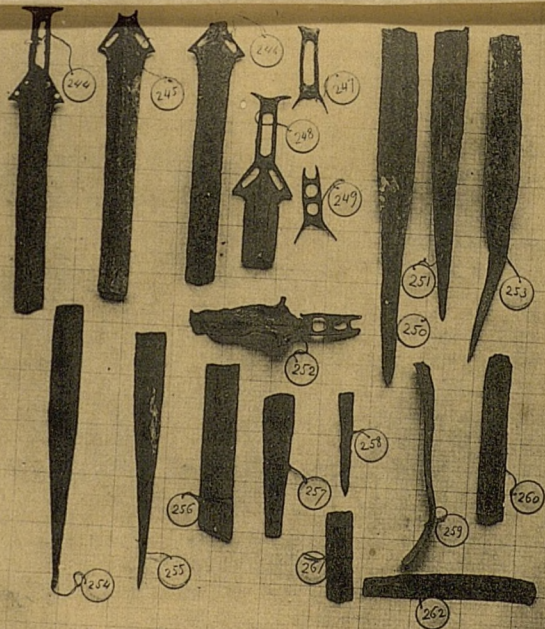

ARMAS Y OTROS OBJETOS DE LA EDAD DEL BRONCE, EXTRAIDOS
EN LOS DRAGADOS DEL PUERTO DE HUELVA.