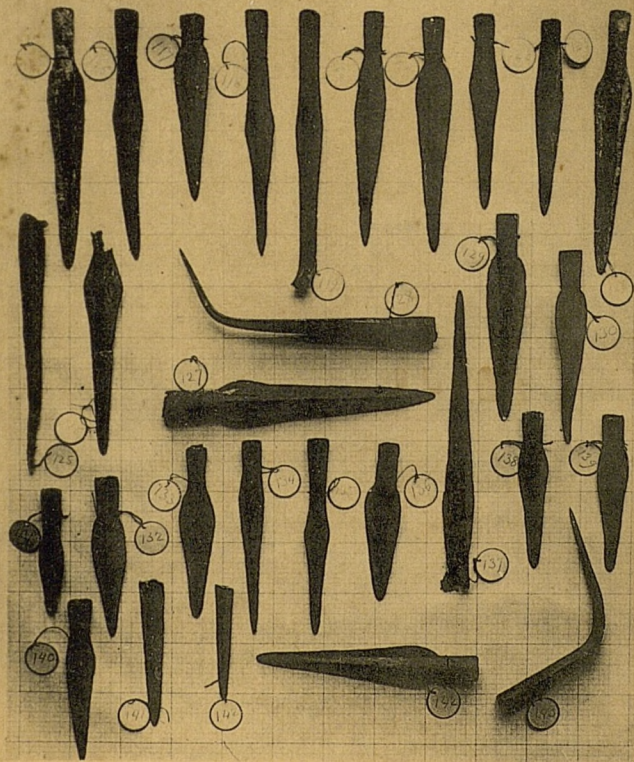

ARMAS Y OTROS OBJETOS DE LA EDAD DEL BRONCE, EXTRAIDOS
EN LOS DRAGADOS DEL PUERTO DE HUELVA.

FOTOTIPIA DE HAUSER Y MENET.-MADRID

Archivo Municipal de Huelva
Fondo Díaz Hierro

R. 4298

ARMAS Y OTROS OBJETOS DE LA EDAD DEL BRONCE, EXTRAIDOS EN LOS DRAGADOS DEL PUERTO DE HUELVA.