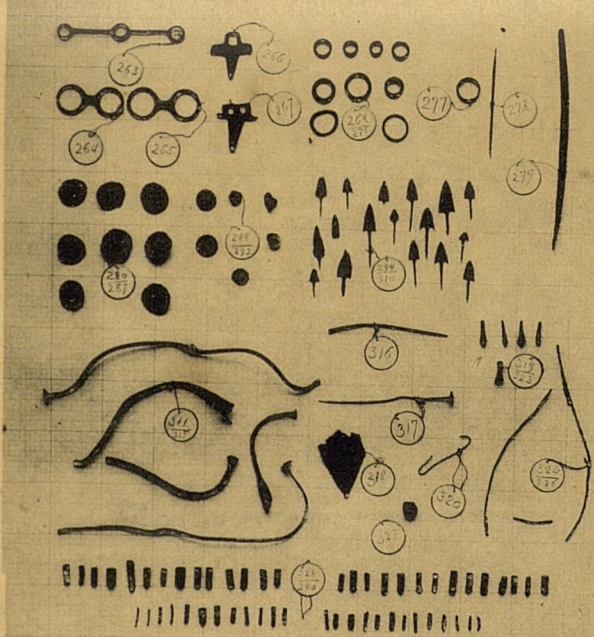

ARMAS Y OTROS OBJETOS DE LA EDAD DEL BRONCE, EXTRAIDOS EN LOS DRAGADOS DEL PUERTO DE HUELVA.